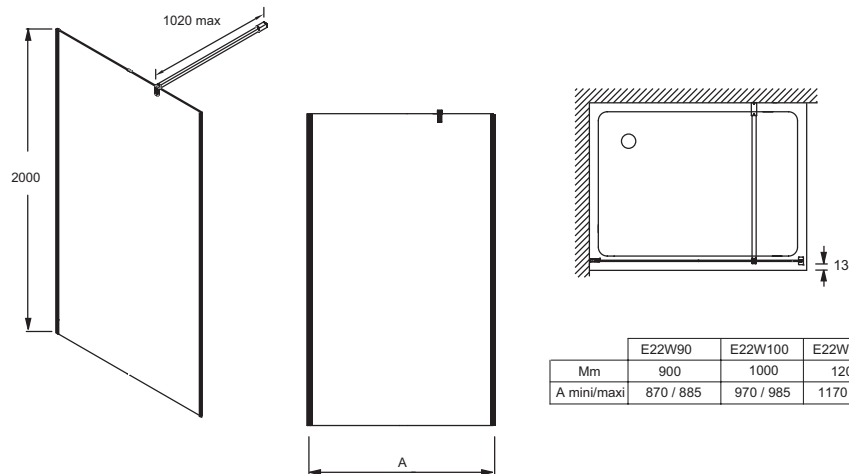

E22W90	E22W100	E22W120	E22W140
Mm	900	1000	1200	1400
A mini/maxi	870 / 885	970 / 985	1170 / 1185	1370 / 1385

Descriptif CCTP : Paroi fixe 90 cm. E22W90. Collection : CONTRA. DIMENSIONS : 200 x 90 cm. POIDS : 39 kg. MATÉRIAU : Verre transparent ou teinté gris. TYPE D'INSTALLATION : En angle. LARGEUR MIN/MAX FIXE EN CM : 87 - 89 cm. BARRE DE RENFORT : obligatoire, horizontale, verticale ou en diagonale pour la version chromé. MONTAGE : Réversible. ÉPAISSEUR DE VERRE EN MM : 8. HAUTEUR DES PAROIS EN CM : 200. COMPENSATION MURALE EN MM : 20. TYPE DE PAROI : Paroi fixe. CONFIGURATION : Espace ouvert. PRODUIT INCLUS : Barre de renfort inclus pour la version noir inimitable. TRAITEMENT ANTICALCAIRE : Oui. EN OPTION : Retour fixe de 30 cm en verre transparent. CONSEILS D'ENTRETIEN : Utiliser de l'eau tiède savonneuse pour le nettoyage. Ne pas utiliser de détergent acide ou abrasif. SÉCURITÉ : Verre transparent ou teinté gris de sécurité 8 mm. Verre transparent traité anticalcaire.