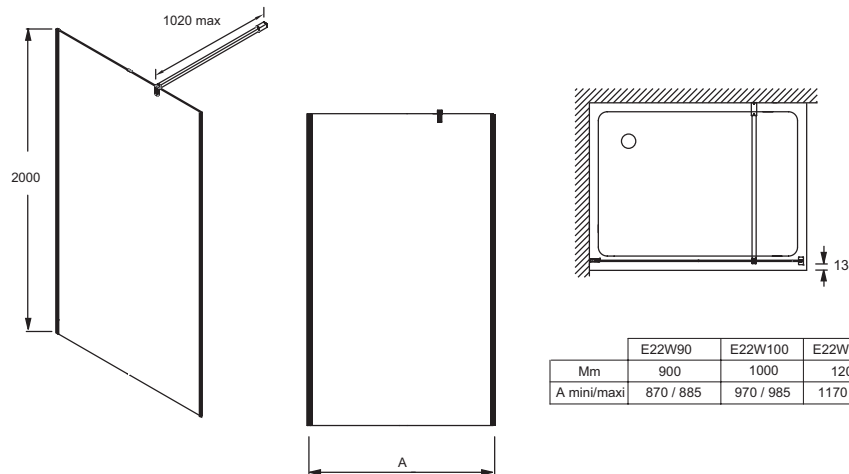

E22W120

Collection : CONTRA

Couleur* :

GA - Profils chromés

BLV - Noir inimitable

Principaux atouts :

Caractéristiques techniques

- DIMENSIONS : 200 x 120 cm
- MATÉRIAU : Verre transparent ou teinté gris
- LARGEUR MIN/MAX FIXE EN CM : 117 - 119 cm
- MONTAGE : Réversible
- HAUTEUR DES PAROIS EN CM : 200
- TYPE DE PAROI : Paroi fixe
- PRODUIT INCLUS : Barre de renfort inclus pour la version noir inimitable
- EN OPTION : Retour fixe de 30 cm en verre transparent
- SÉCURITÉ : Verre transparent ou teinté gris de sécurité 8 mm
- POIDS : 52 kg
- TYPE D'INSTALLATION : En angle
- BARRE DE RENFORT : obligatoire, horizontale, verticale ou en diagonale pour la version chromé
- ÉPAISSEUR DE VERRE EN MM : 8
- COMPENSATION MURALE EN MM : 20
- CONFIGURATION : Espace ouvert
- TRAITEMENT ANTICALCAIRE : Oui
- CONSEILS D'ENTRETIEN : Utiliser de l'eau tiède savonneuse pour le nettoyage. Ne pas utiliser de détergent acide ou abrasif
- Verre transparent traité anticalcaire

	E22W90	E22W100	E22W120	E22W140
Mm	900	1000	1200	1400
A mini/maxi	870 / 885	970 / 985	1170 / 1185	1370 / 1385

Descriptif CCTP : Paroi fixe 120 cm. E22W120. Collection : CONTRA. DIMENSIONS : 200 x 120 cm. POIDS : 52 kg. MATÉRIAU : Verre transparent ou teinté gris. TYPE D'INSTALLATION : En angle. LARGEUR MIN/MAX FIXE EN CM : 117 - 119 cm. BARRE DE RENFORT : obligatoire, horizontale, verticale ou en diagonale pour la version chromé. MONTAGE : Réversible. ÉPAISSEUR DE VERRE EN MM : 8. HAUTEUR DES PAROIS EN CM : 200. COMPENSATION MURALE EN MM : 20. TYPE DE PAROI : Paroi fixe. CONFIGURATION : Espace ouvert. PRODUIT INCLUS : Barre de renfort inclus pour la version noir inimitable. TRAITEMENT ANTICALCAIRE : Oui. EN OPTION : Retour fixe de 30 cm en verre transparent. CONSEILS D'ENTRETIEN : Utiliser de l'eau tiède savonneuse pour le nettoyage. Ne pas utiliser de détergent acide ou abrasif. SÉCURITÉ : Verre transparent ou teinté gris de sécurité 8 mm. Verre transparent traité anticalcaire.