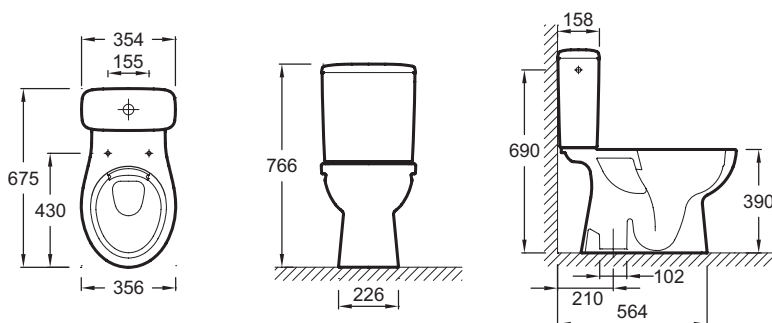

E22919

Collection : PATIO

Couleur* :

00 - Blanc

Principaux atouts :

Caractéristiques techniques

- DIMENSIONS : 78,70 x 38,50 cm
- MATÉRIAU : Céramique
- CONSOMMATION D'EAU : Standard 3/6 L
- TYPE DE BRIDE : Sans bride
- POIDS : 38,8 kg
- TYPE D'INSTALLATION : Au sol
- HAUTEUR : Standard
- ALIMENTATION : Latérale

Bénéfices consommateurs

- Abattant thermodur E70021 à descente progressive et déclinable, charnières métal inox

Bénéfices installateurs

- Kit de fixations au sol cachées E3078 fourni

Dessin technique

Descriptif CCTP : Pack cuvette SANS BRIDE sortie verticale. E22919. Collection : PATIO. DIMENSIONS : 78,70 x 38,50 cm. POIDS : 38,8 kg. MATÉRIAU : Céramique. TYPE D'INSTALLATION : Au sol. CONSOMMATION D'EAU : Standard 3/6 L. HAUTEUR : Standard. TYPE DE BRIDE : Sans bride. ALIMENTATION : Latérale.