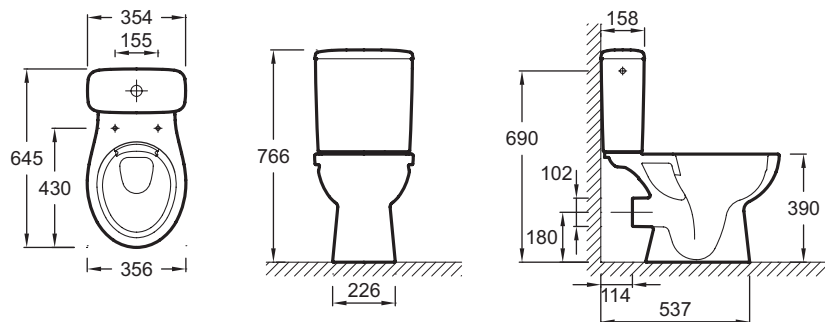

E22918

Collection : PATIO

Couleur* :

00 - Blanc

Principaux atouts :

Caractéristiques techniques

- DIMENSIONS : 64,50 x 35,60 cm
- MATÉRIAU : Céramique
- NORMES ET RÉGLEMENTATIONS : NF
- HAUTEUR : Standard
- ALIMENTATION : Latérale
- POIDS : 36,6 kg
- TYPE D'INSTALLATION : Au sol
- CONSOMMATION D'EAU : Standard 3/6 L
- TYPE DE BRIDE : Sans bride

Bénéfices consommateurs

- Abattant thermodur E70021 à descente progressive et déclinable, charnières métal inox

Bénéfices installateurs

- Kit de fixations au sol cachées E3078 fourni

Dessin technique

Descriptif CCTP : Pack cuvette SANS BRIDE sortie horizontale. E22918. Collection : PATIO. DIMENSIONS : 64,50 x 35,60 cm. POIDS : 36,6 kg. MATÉRIAU : Céramique. TYPE D'INSTALLATION : Au sol. NORMES ET RÉGLEMENTATIONS : NF. CONSOMMATION D'EAU : Standard 3/6 L. HAUTEUR : Standard. TYPE DE BRIDE : Sans bride. ALIMENTATION : Latérale.