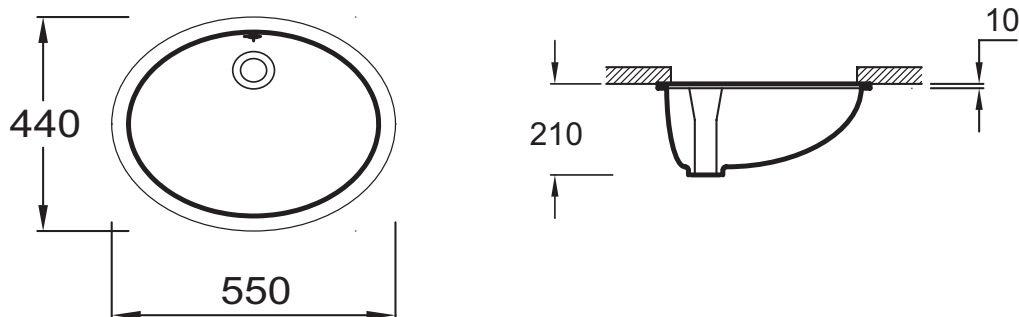

### Caractéristiques techniques

- DIMENSIONS : 55 x 44 cm
- MATÉRIAU : Céramique
- PERCEMENT ROBINETTERIE : Sans trou de robinetterie
- POIDS : 22,9 kg
- TYPE D'INSTALLATION : Encastré par-dessous
- TROP-PLEIN : Avec trou de trop-plein

### Dessin technique

Descriptif CCTP : Vasque à encastrer par-dessous 55 cm. E2211. Collection : CAXTON. DIMENSIONS : 55 x 44 cm. POIDS : 22,9 kg. MATÉRIAU : Céramique. TYPE D'INSTALLATION : Encastré par-dessous. PERCEMENT ROBINETTERIE : Sans trou de robinetterie. TROP-PLEIN : Avec trou de trop-plein.