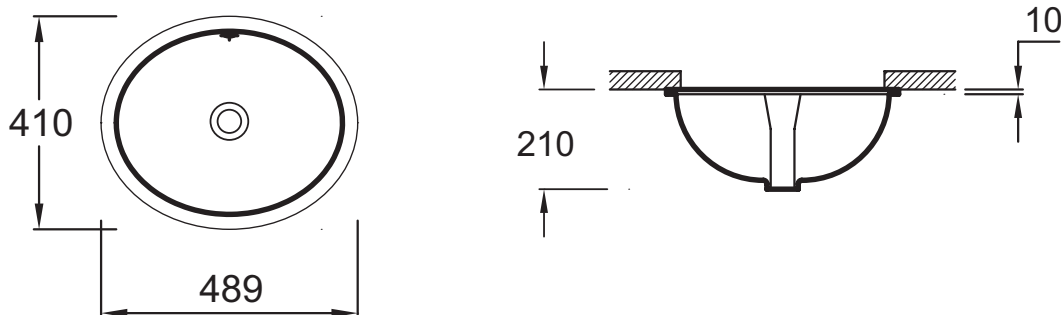

E2210

Collection : CAXTON

Couleur* :

0 - Blanc

Caractéristiques techniques

- DIMENSIONS : 48,90 x 41 cm
- MATÉRIAU : Céramique
- PERCEMENT ROBINETTERIE : Sans trou de robinetterie
- POIDS : 9,1 kg
- TYPE D'INSTALLATION : Encastré par-dessous
- TROP-PLEIN : Avec trou de trop-plein

Bénéfices installateurs

- INSTALLATION FACILITÉE : Stabilité du grès facilitant la pose et l'étanchéité des joints

Dessin technique

Descriptif CCTP : Vasque à encastrer par-dessous 49 cm. E2210. Collection : CAXTON. DIMENSIONS : 48,90 x 41 cm. POIDS : 9,1 kg. MATÉRIAU : Céramique. TYPE D'INSTALLATION : Encastré par-dessous. PERCEMENT ROBINETTERIE : Sans trou de robinetterie. TROP-PLEIN : Avec trou de trop-plein.