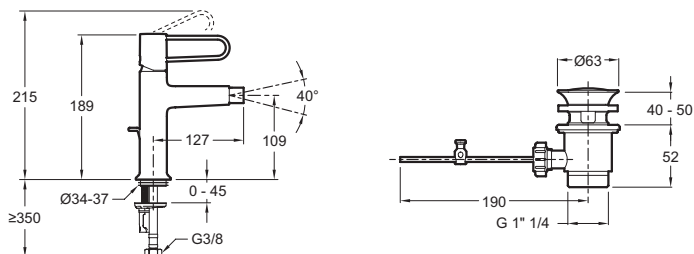

### Caractéristiques techniques

- DIMENSIONS : 12,70 x 21,50 cm
- TYPE D'INSTALLATION : 1 trou
- DÉBIT (L/MN SOUS 3 BARS) : 5 l/mn
- RACCORDS : Avec flexibles d'alimentation

- POIDS : 1,3 kg
- TYPE : Mitigeur
- SAILLIE DU BEC (MM) : 127

### Dessin technique

Descriptif CCTP : Mitigeur bidet personnalisable, avec vidage. E21033-GLD. Collection : ODÉON RIVE GAUCHE. DIMENSIONS : 12,70 x 21,50 cm. POIDS : 1,3 kg. TYPE D'INSTALLATION : 1 trou. TYPE : Mitigeur. DÉBIT (L/MN SOUS 3 BARS) : 5 l/mn. SAILLIE DU BEC (MM) : 127. RACCORDS : Avec flexibles d'alimentation.