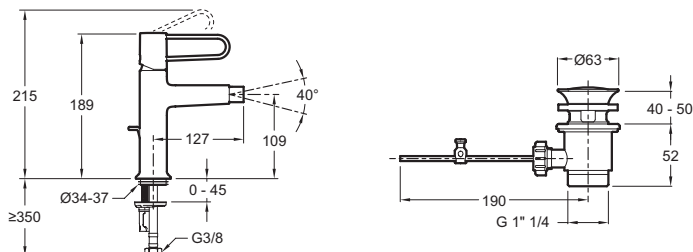

**E21033-CP**

**Collection :** ODÉON RIVE GAUCHE

**Couleur\* :**

**Principaux atouts :**

**Caractéristiques techniques**

- POIDS : 1,3 kg
- TYPE : Mitigeur
- HAUTEUR TOTALE DU ROBINET (MM) : 189
- RACCORDS : Avec flexibles d'alimentation
- PRODUIT INCLUS : Vidage

- TYPE D'INSTALLATION : 1 trou
- DÉBIT (L/MN SOUS 3 BARS) : 5 l/mn
- SAILLIE DU BEC (MM) : 127
- VIDAGE : Avec vidage
- GARANTIE FINITION : Chrome 10 ans / Couleur 5 ans

**Bénéfices consommateurs**

- PERSONNALISABLE : Un choix de finitions chics et tendances pour s'adapter à toutes les envies de salle de bain.
- MÉCANISME HAUTE PRÉCISION : cartouche à disques céramique, réglage de la température précis, garantie 5 ans.
- POIGNÉE FINE MAIS ROBUSTE : Poignée ultra maniable dans la tendance filaire

**Bénéfices installateurs**

- AVEC VIDAGE : Vidage de la même finition que la robinetterie inclus.
- INSTALLATION EN 35" : produit équipé du système d'installation breveté 5135" pour un montage aussi simple que rapide

**Dessin technique**

Descriptif CCTP : Mitigeur bidet personnalisable, avec vidage. E21033-CP. Collection : ODÉON RIVE GAUCHE. POIDS : 1,3 kg. TYPE D'INSTALLATION : 1 trou. TYPE : Mitigeur. DÉBIT (L/MN SOUS 3 BARS) : 5 l/mn. HAUTEUR TOTALE DU ROBINET (MM) : 189. SAILLIE DU BEC (MM) : 127. RACCORDS : Avec flexibles d'alimentation. VIDAGE : Avec vidage. PRODUIT INCLUS : Vidage. GARANTIE FINITION : Chrome 10 ans / Couleur 5 ans .