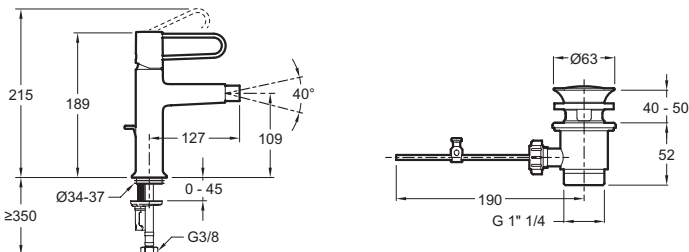

E21033-BL

Collection : ODÉON RIVE GAUCHE

Couleur* :

Principaux atouts :

Caractéristiques techniques

- POIDS : 1,3 kg
- TYPE : Mitigeur
- HAUTEUR TOTALE DU ROBINET (MM) : 189
- RACCORDS : Avec flexibles d'alimentation
- PRODUIT INCLUS : Vidage
- GARANTIE FINITION : Chrome 10 ans / Couleur 5 ans

- TYPE D'INSTALLATION : 1 trou
- DÉBIT (L/MN SOUS 3 BARS) : 5 l/mn
- SAILLIE DU BEC (MM) : 127
- VIDAGE : Avec vidage
- GARANTIE MÉCANISME : 5 ans

Bénéfices consommateurs

- PERSONNALISABLE : Un choix de finitions chics et tendances pour s'adapter à toutes les envies de salle de bain.
- MÉCANISME HAUTE PRÉCISION : cartouche à disques céramique, réglage de la température précis, garantie 5 ans.
- POIGNÉE FINE MAIS ROBUSTE : Poignée ultra maniable dans la tendance filaire

Bénéfices installateurs

- INSTALLATION EN 35" : produit équipé du système d'installation breveté 5i35" pour un montage aussi simple que rapide
- AVEC VIDAGE : Vidage de la même finition que la robinetterie inclus.

Dessin technique

Descriptif CCTP : Mitigeur bidet personnalisable, avec vidage. E21033-BL. Collection : ODÉON RIVE GAUCHE. POIDS : 1,3 kg. TYPE D'INSTALLATION : 1 trou. TYPE : Mitigeur. DÉBIT (L/MN SOUS 3 BARS) : 5 l/mn. HAUTEUR TOTALE DU ROBINET (MM) : 189. SAILLIE DU BEC (MM) : 127. RACCORDS : Avec flexibles d'alimentation. VIDAGE : Avec vidage. PRODUIT INCLUS : Vidage. GARANTIE MÉCANISME : 5 ans. GARANTIE FINITION : Chrome 10 ans / Couleur 5 ans.