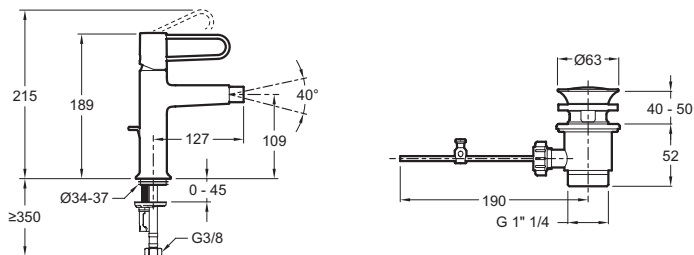

E21033-00

Collection : ODÉON RIVE GAUCHE

Couleur* :

Principaux atouts :

Caractéristiques techniques

- POIDS : 1,3 kg
- TYPE : Mitigeur
- SAILLIE DU BEC (MM) : 127
- VIDAGE : Avec vidage
- GARANTIE FINITION : Chrome 10 ans / Couleur 5 ans

- TYPE D'INSTALLATION : 1 trou
- DÉBIT (L/MN SOUS 3 BARS) : 5 l/mn
- RACCORDS : Avec flexibles d'alimentation
- PRODUIT INCLUS : Vidage

Bénéfices consommateurs

- PERSONNALISABLE : Un choix de finitions chics et tendances pour s'adapter à toutes les envies de salle de bain.
- COLLECTION : Des proportions justes, pleines de finesse, un corps élancé aux courbes et aux angles parfaits, une poignée filaire ajourée à l'allure graphique
- MÉCANISME HAUTE PRÉCISION : cartouche à disques céramique, réglage de la température précis, garantie 5 ans.

Bénéfices installateurs

- AVEC VIDAGE : Vidage de la même finition que la robinetterie inclus.
- INSTALLATION EN 35" : produit équipé du système d'installation breveté 5135" pour un montage aussi simple que rapide

Dessin technique

Descriptif CCTP : Mitigeur bidet personnalisable, avec vidage. E21033-00. Collection : ODÉON RIVE GAUCHE. POIDS : 1,3 kg. TYPE D'INSTALLATION : 1 trou. TYPE : Mitigeur. DÉBIT (L/MN SOUS 3 BARS) : 5 l/mn. SAILLIE DU BEC (MM) : 127. RACCORDS : Avec flexibles d'alimentation. VIDAGE : Avec vidage. PRODUIT INCLUS : Vidage. GARANTIE FINITION : Chrome 10 ans / Couleur 5 ans .