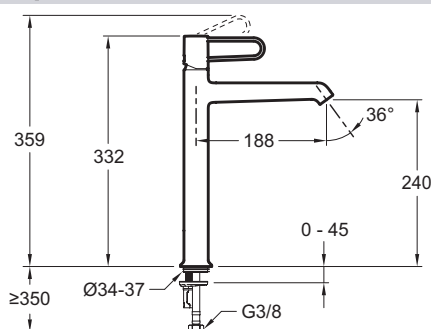

E21031-GLD

Collection : ODÉON RIVE GAUCHE

Principaux atouts :

Caractéristiques techniques

- DIMENSIONS : 15,80 x 11,60 cm
- TYPE D'INSTALLATION : 1 trou
- DÉBIT (L/MN SOUS 3 BARS) : 5 l/mn
- RACCORDS : Avec flexibles d'alimentation
- VIDAGE : Sans vidage
- TYPE D'INSTALLATION : 1 trou
- GARANTIE FINITION : Corps blanc 5 ans Corps chrome 10 ans

- POIDS : 1,7 kg
- TYPE : Mitigeur
- SAILLIE DU BEC (MM) : 188
- MÉCANISME : Cartouche à disques céramique
- MITIGEUR DE BAIN : MITIGEUR
- GARANTIE MÉCANISME : 5 ans

Bénéfices consommateurs

- PERSONNALISABLE : 4 choix de poignées aux finitions luxueuses. Créez jusqu'à quatre combinaisons différentes s'adaptant à toutes les salles de bains
- COLLECTION : Des proportions justes, pleines de finesse, un corps élancé aux courbes et aux angles parfaits, une poignée filaire ajourée à l'allure graphique... Odéon Rive Gauche c'est l'interprétation du style filaire par Jacob Delafon.
- CONFORT : Un angle de projection large pour un jet orienté au centre de la vasque afin de simplifier votre quotidien et une hauteur confortable sous bec de 24 cm
- PLUS ROBUSTE QU'ELLE N'Y PARAÎT : poignée en inox ultra robuste, légère et évidée permet une maniabilité agréable.
- MÉCANISME HAUTE PRÉCISION : cartouche à disques céramique, réglage de la température précis, garantie 5 ans.

Bénéfices installateurs

- INSTALLATION SIMPLIFIÉE : Grâce à un kit de fixation avec queue fileté

Dessin technique

Descriptif CCTP : Mitigeur lavabo haut personnalisable, sans vidage. E21031-GLD. Collection : ODÉON RIVE GAUCHE. DIMENSIONS : 15,80 x 11,60 cm. POIDS : 1,7 kg. TYPE D'INSTALLATION : 1 trou. TYPE : Mitigeur. DÉBIT (L/MN SOUS 3 BARS) : 5 l/mn. SAILLIE DU BEC (MM) : 188. RACCORDS : Avec flexibles d'alimentation. MÉCANISME : Cartouche à disques céramique. VIDAGE : Sans vidage. MITIGEUR DE BAIN : MITIGEUR. TYPE D'INSTALLATION : 1 trou. GARANTIE MÉCANISME : 5 ans. GARANTIE FINITION : Corps blanc 5 ans Corps chrome 10 ans.