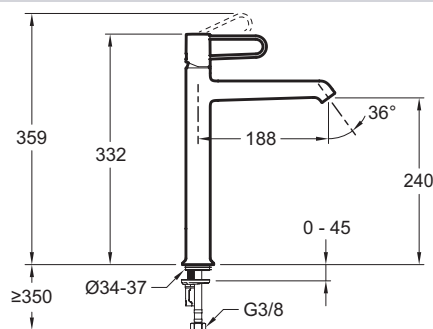

### Caractéristiques techniques

- POIDS : 1,7 kg
- TYPE : Mitigeur
- HAUTEUR TOTALE DU ROBINET (MM) : 332
- RACCORDS : Avec flexibles d'alimentation
- VIDAGE : Sans vidage
- GARANTIE FINITION : Chrome 10ans / Blanc et Noir Mat 5ans

- TYPE D'INSTALLATION : 1 trou
- DÉBIT (L/MN SOUS 3 BARS) : 5 l/mn
- SAILLIE DU BEC (MM) : 188
- MÉCANISME : Cartouche à disques céramique
- GARANTIE MÉCANISME : 5 ans

### Bénéfices consommateurs

- PERSONNALISABLE : Un choix de finitions chics et tendances pour s'adapter à toutes les envies de salle de bain.
- COLLECTION : Des proportions justes, pleines de finesse, un corps élancé aux courbes et aux angles parfaits, une poignée filaire ajourée à l'allure graphique
- CONFORT : Un angle de projection large pour un jet orienté au centre de la vasque afin de simplifier votre quotidien et une hauteur confortable sous bec de 24 cm
- POIGNÉE FINE MAIS ROBUSTE : Poignée ultra maniable dans la tendance filaire
- MÉCANISME HAUTE PRÉCISION : cartouche à disques céramique, réglage de la température précis, garantie 5 ans.

### Dessin technique

Descriptif CCTP : Mitigeur lavabo haut personnalisable, sans vidage. E21031-CP. Collection : ODÉON RIVE GAUCHE. POIDS : 1,7 kg. TYPE D'INSTALLATION : 1 trou. TYPE : Mitigeur. DÉBIT (L/MN SOUS 3 BARS) : 5 l/mn. HAUTEUR TOTALE DU ROBINET (MM) : 332. SAILLIE DU BEC (MM) : 188. RACCORDS : Avec flexibles d'alimentation. MÉCANISME : Cartouche à disques céramique. VIDAGE : Sans vidage. GARANTIE MÉCANISME : 5 ans. GARANTIE FINITION : Chrome 10ans / Blanc et Noir Mat 5ans.