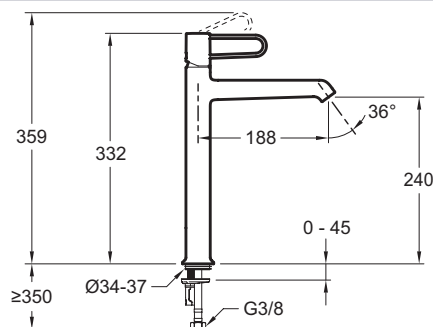

E21031-BL

Collection : ODÉON RIVE GAUCHE

Couleur* :

CP - Chrome

Caractéristiques techniques

- DIMENSIONS : 15,80 x 11,60 cm
- TYPE D'INSTALLATION : 1 trou
- DÉBIT (L/MN SOUS 3 BARS) : 5 l/mn
- RACCORDS : Avec flexibles d'alimentation
- VIDAGE : Sans vidage
- TYPE D'INSTALLATION : 1 trou
- GARANTIE FINITION : chrome 10 ans / levier epoxy 2 ans
- POIDS : 1,7 kg
- TYPE : Mitigeur
- SAILLIE DU BEC (MM) : 188
- MÉCANISME : Cartouche à disques céramique
- MITIGEUR DE BAIN : MITIGEUR
- GARANTIE MÉCANISME : 5 ans

Dessin technique

Descriptif CCTP : Mitigeur lavabo haut personnalisable, sans vidage. E21031-BL. Collection : ODÉON RIVE GAUCHE. DIMENSIONS : 15,80 x 11,60 cm. POIDS : 1,7 kg. TYPE D'INSTALLATION : 1 trou. TYPE : Mitigeur. DÉBIT (L/MN SOUS 3 BARS) : 5 l/mn. SAILLIE DU BEC (MM) : 188. RACCORDS : Avec flexibles d'alimentation. MÉCANISME : Cartouche à disques céramique. VIDAGE : Sans vidage. MITIGEUR DE BAIN : MITIGEUR. TYPE D'INSTALLATION : 1 trou. GARANTIE MÉCANISME : 5 ans. GARANTIE FINITION : chrome 10 ans / levier epoxy 2 ans.