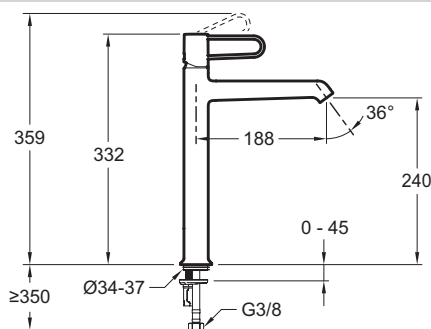

E21031-00

Collection : ODÉON RIVE GAUCHE

Couleur* :

00 - Blanc

CP - Chrome

Principaux atouts :

Caractéristiques techniques

- POIDS : 1,7 kg
- TYPE : Mitigeur
- HAUTEUR TOTALE DU ROBINET (MM) : 332
- RACCORDS : Avec flexibles d'alimentation
- VIDAGE : Sans vidage
- GARANTIE FINITION : Chrome 10ans / Blanc et Noir Mat 5ans

- TYPE D'INSTALLATION : 1 trou
- DÉBIT (L/MN SOUS 3 BARS) : 5 l/mn
- SAILLIE DU BEC (MM) : 188
- MÉCANISME : Cartouche à disques céramique
- GARANTIE MÉCANISME : 5 ans

Bénéfices consommateurs

- PERSONNALISABLE : Un choix de finitions chics et tendances pour s'adapter à toutes les envies de salle de bain.
- CONFORT : Un angle de projection large pour un jet orienté au centre de la vasque afin de simplifier votre quotidien et une hauteur confortable sous bec de 24 cm
- MÉCANISME HAUTE PRÉCISION : cartouche à disques céramique, réglage de la température précis, garantie 5 ans.
- COLLECTION : Des proportions justes, pleines de finesse, un corps élancé aux courbes et aux angles parfaits, une poignée filaire ajourée à l'allure graphique
- POIGNÉE FINE MAIS ROBUSTE : Poignée ultra maniable dans la tendance filaire

Bénéfices installateurs

- INSTALLATION SIMPLIFIÉE : Grâce à un kit de fixation avec queue fileté

Dessin technique

Descriptif CCTP : Mitigeur lavabo haut personnalisable, sans vidage. E21031-00. Collection : ODÉON RIVE GAUCHE. POIDS : 1,7 kg. TYPE D'INSTALLATION : 1 trou. TYPE : Mitigeur. DÉBIT (L/MN SOUS 3 BARS) : 5 l/mn. HAUTEUR TOTALE DU ROBINET (MM) : 332. SAILLIE DU BEC (MM) : 188. RACCORDS : Avec flexibles d'alimentation. MÉCANISME : Cartouche à disques céramique. VIDAGE : Sans vidage. GARANTIE MÉCANISME : 5 ans. GARANTIE FINITION : Chrome 10ans / Blanc et Noir Mat 5ans.