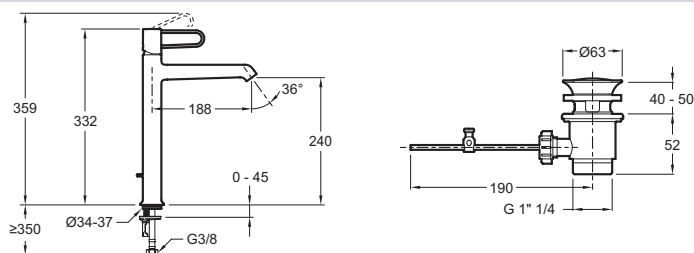

E21030-GLD

Collection : ODÉON RIVE GAUCHE

Principaux atouts :

Caractéristiques techniques

- DIMENSIONS : 15,80 x 11,60 cm
- TYPE D'INSTALLATION : 1 trou
- DÉBIT (L/MN SOUS 3 BARS) : 5 l/mn
- RACCORDS : Avec flexibles d'alimentation
- VIDAGE : Avec vidage
- TYPE D'INSTALLATION : 1 trou
- GARANTIE FINITION : Corps blanc 5 ans Corps chrome 10 ans

Bénéfices installateurs

- INSTALLATION SIMPLIFIÉE : Grâce à un kit de fixation avec queue fileté
- AVEC VIDAGE : Vidage de la même finition que la robinetterie inclus.

Dessin technique

Descriptif CCTP : Mitigeur lavabo haut personnalisable, avec vidage. E21030-GLD. Collection : ODÉON RIVE GAUCHE. DIMENSIONS : 15,80 x 11,60 cm. POIDS : 2 kg. TYPE D'INSTALLATION : 1 trou. TYPE : Mitigeur. DÉBIT (L/MN SOUS 3 BARS) : 5 l/mn. SAILLIE DU BEC (MM) : 188. RACCORDS : Avec flexibles d'alimentation. MÉCANISME : Cartouche à disques céramique. VIDAGE : Avec vidage. MITIGEUR DE BAIN : MITIGEUR. TYPE D'INSTALLATION : 1 trou. GARANTIE MÉCANISME : 5 ans. GARANTIE FINITION : Corps blanc 5 ans Corps chrome 10 ans.