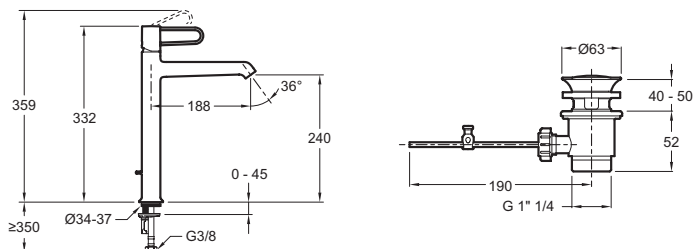

### Caractéristiques techniques

- POIDS : 2 kg
- TYPE : Mitigeur
- HAUTEUR TOTALE DU ROBINET (MM) : 332
- RACCORDS : Avec flexibles d'alimentation
- VIDAGE : Avec vidage
- GARANTIE FINITION : Chrome 10ans / Blanc et Noir Mat 5ans

- TYPE D'INSTALLATION : 1 trou
- DÉBIT (L/MN SOUS 3 BARS) : 5 l/mn
- SAILLIE DU BEC (MM) : 188
- MÉCANISME : Cartouche à disques céramique
- GARANTIE MÉCANISME : 5 ans

### Bénéfices consommateurs

- PERSONNALISABLE : Un choix de finitions chics et tendances pour s'adapter à toutes les envies de salle de bain.
- CONFORT : Un angle de projection large pour un jet orienté au centre de la vasque afin de simplifier votre quotidien et une hauteur confortable sous bec de 24 cm
- POIGNÉE FINE MAIS ROBUSTE : Poignée ultra maniable dans la tendance filaire
- MÉCANISME HAUTE PRÉCISION : cartouche à disques céramique, réglage de la température précis, garantie 5 ans.

### Dessin technique

Descriptif CCTP : Mitigeur lavabo haut personnalisable, avec vidage. E21030-CP. Collection : ODÉON RIVE GAUCHE. POIDS : 2 kg. TYPE D'INSTALLATION : 1 trou. TYPE : Mitigeur. DÉBIT (L/MN SOUS 3 BARS) : 5 l/mn. HAUTEUR TOTALE DU ROBINET (MM) : 332. SAILLIE DU BEC (MM) : 188. RACCORDS : Avec flexibles d'alimentation. MÉCANISME : Cartouche à disques céramique. VIDAGE : Avec vidage. GARANTIE MÉCANISME : 5 ans. GARANTIE FINITION : Chrome 10ans / Blanc et Noir Mat 5ans.