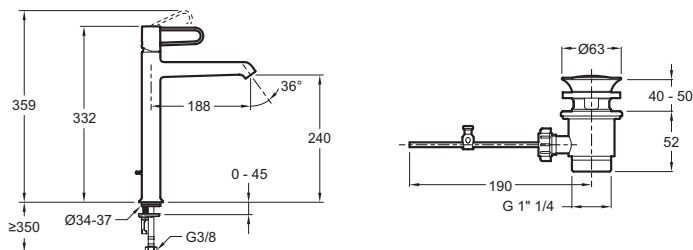

E21030-BL

Collection : ODÉON RIVE GAUCHE

Couleur* :

Principaux atouts :

Caractéristiques techniques

- POIDS : 2 kg
- TYPE : Mitigeur
- HAUTEUR TOTALE DU ROBINET (MM) : 332
- RACCORDS : Avec flexibles d'alimentation
- VIDAGE : Avec vidage
- GARANTIE MÉCANISME : 5 ans
- TYPE D'INSTALLATION : 1 trou
- DÉBIT (L/MN SOUS 3 BARS) : 5 l/mn
- SAILLIE DU BEC (MM) : 188
- MÉCANISME : Cartouche à disques céramique
- PRODUIT INCLUS : Vidage
- GARANTIE FINITION : Chrome 10ans / Blanc et Noir Mat 5ans

Bénéfices installateurs

- INSTALLATION FIABLE ET ROBUSTE : Tige filetée sur les versions hautes pour une meilleure tenue du mitigeur.

Dessin technique

Descriptif CCTP : Mitigeur lavabo haut personnalisable, avec vidage. E21030-BL. Collection : ODÉON RIVE GAUCHE. POIDS : 2 kg. TYPE D'INSTALLATION : 1 trou. TYPE : Mitigeur. DÉBIT (L/MN SOUS 3 BARS) : 5 l/mn. HAUTEUR TOTALE DU ROBINET (MM) : 332. SAILLIE DU BEC (MM) : 188. RACCORDS : Avec flexibles d'alimentation. MÉCANISME : Cartouche à disques céramique. VIDAGE : Avec vidage. PRODUIT INCLUS : Vidage. GARANTIE MÉCANISME : 5 ans. GARANTIE FINITION : Chrome 10ans / Blanc et Noir Mat 5ans.