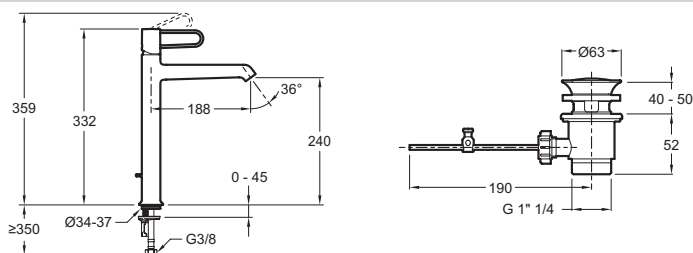

## Caractéristiques techniques

- DIMENSIONS : 15,80 x 11,60 cm
- TYPE D'INSTALLATION : 1 trou
- DÉBIT (L/MN SOUS 3 BARS) : 5 l/mn
- RACCORDS : Avec flexibles d'alimentation
- VIDAGE : Avec vidage
- TYPE D'INSTALLATION : 1 trou
- GARANTIE FINITION : Corps blanc 5 ans Corps chrome 10 ans

- POIDS : 2 kg
- TYPE : Mitigeur
- SAILLIE DU BEC (MM) : 188
- MÉCANISME : Cartouche à disques céramique
- MITIGEUR DE BAIN : MITIGEUR
- GARANTIE MÉCANISME : 5 ans

## Bénéfices consommateurs

- PERSONNALISABLE : 4 choix de poignées aux finitions luxueuses. Créez jusqu'à quatre combinaisons différentes s'adaptant à toutes les salles de bains
- COLLECTION : Des proportions justes, pleines de finesse, un corps élancé aux courbes et aux angles parfaits, une poignée filaire ajourée à l'allure graphique... Odéon Rive Gauche c'est l'interprétation du style filaire par Jacob Delafon.
- CONFORT : Un angle de projection large pour un jet orienté au centre de la vasque afin de simplifier votre quotidien et une hauteur confortable sous bec de 24 cm
- PLUS ROBUSTE QU'ELLE N'Y PARAÎT : poignée en inox ultra robuste, légère et évidée permet une maniabilité agréable.
- MÉCANISME HAUTE PRÉCISION : cartouche à disques céramique, réglage de la température précis, garantie 5 ans.

## Dessin technique

Descriptif CCTP : Mitigeur lavabo haut personnalisable, avec vidage. E21030-00. Collection : ODÉON RIVE GAUCHE. DIMENSIONS : 15,80 x 11,60 cm. POIDS : 2 kg. TYPE D'INSTALLATION : 1 trou. TYPE : Mitigeur. DÉBIT (L/MN SOUS 3 BARS) : 5 l/mn. SAILLIE DU BEC (MM) : 188. RACCORDS : Avec flexibles d'alimentation. MÉCANISME : Cartouche à disques céramique. VIDAGE : Avec vidage. MITIGEUR DE BAIN : MITIGEUR. TYPE D'INSTALLATION : 1 trou. GARANTIE MÉCANISME : 5 ans. GARANTIE FINITION : Corps blanc 5 ans Corps chrome 10 ans.