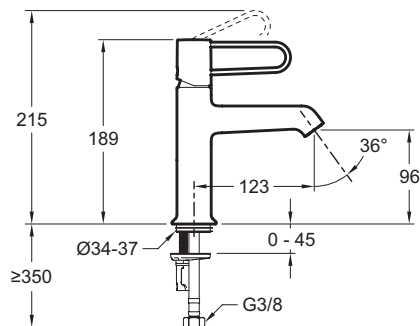

E21029-GLD

Collection : ODÉON RIVE GAUCHE

Couleur* :

00 - Blanc

CP - Chrome

Principaux atouts :

Caractéristiques techniques

- POIDS : 1 kg
- TYPE : Mitigeur
- HAUTEUR TOTALE DU ROBINET (MM) : 189
- RACCORDS : Avec flexibles d'alimentation
- VIDAGE : Sans vidage
- GARANTIE FINITION : Chrome 10ans / Blanc et Noir Mat 5ans
- TYPE D'INSTALLATION : 1 trou
- DÉBIT (L/MN SOUS 3 BARS) : 5 l/mn
- SAILLIE DU BEC (MM) : 123
- MÉCANISME : Cartouche à disques céramique
- GARANTIE MÉCANISME : 5 ans

Bénéfices installateurs

- INSTALLATION EN 35" : produit équipé du système d'installation breveté 5|35" pour un montage aussi simple que rapide

Dessin technique

Descriptif CCTP : Mitigeur lavabo personnalisable, sans vidage. E21029-GLD. Collection : ODÉON RIVE GAUCHE. POIDS : 1 kg. TYPE D'INSTALLATION : 1 trou. TYPE : Mitigeur. DÉBIT (L/MN SOUS 3 BARS) : 5 l/mn. HAUTEUR TOTALE DU ROBINET (MM) : 189. SAILLIE DU BEC (MM) : 123. RACCORDS : Avec flexibles d'alimentation. MÉCANISME : Cartouche à disques céramique. VIDAGE : Sans vidage. GARANTIE MÉCANISME : 5 ans. GARANTIE FINITION : Chrome 10ans / Blanc et Noir Mat 5ans.