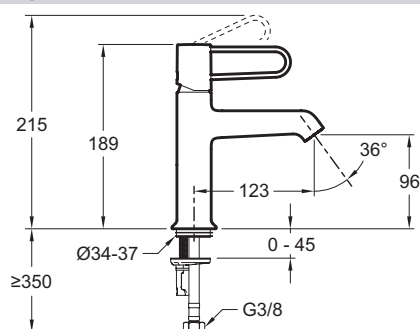

### Caractéristiques techniques

- DIMENSIONS : 15,80 x 11,60 cm
- TYPE D'INSTALLATION : 1 trou
- DÉBIT (L/MN SOUS 3 BARS) : 5 l/mn
- RACCORDS : Avec flexibles d'alimentation
- VIDAGE : Sans vidage
- TYPE D'INSTALLATION : 1 trou
- GARANTIE FINITION : Corps blanc 5 ans Corps chrome 10 ans

- POIDS : 1 kg
- TYPE : Mitigeur
- SAILLIE DU BEC (MM) : 123
- MÉCANISME : Cartouche à disques céramique
- MITIGEUR DE BAIN : MITIGEUR
- GARANTIE MÉCANISME : 5 ans

### Dessin technique

Descriptif CCTP : Mitigeur lavabo personnalisable, sans vidage. E21029-CP. Collection : ODÉON RIVE GAUCHE. DIMENSIONS : 15,80 x 11,60 cm. POIDS : 1 kg. TYPE D'INSTALLATION : 1 trou. TYPE : Mitigeur. DÉBIT (L/MN SOUS 3 BARS) : 5 l/mn. SAILLIE DU BEC (MM) : 123. RACCORDS : Avec flexibles d'alimentation. MÉCANISME : Cartouche à disques céramique. VIDAGE : Sans vidage. MITIGEUR DE BAIN : MITIGEUR. TYPE D'INSTALLATION : 1 trou. GARANTIE MÉCANISME : 5 ans. GARANTIE FINITION : Corps blanc 5 ans Corps chrome 10 ans.