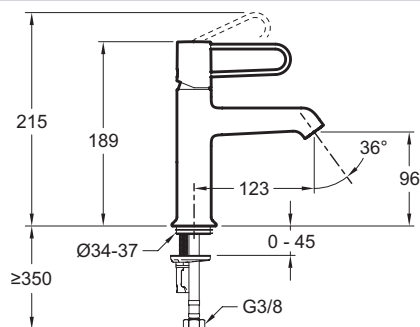

E21029-BL

Collection : ODÉON RIVE GAUCHE

Couleur* :

Principaux atouts :

Caractéristiques techniques

- POIDS : 1 kg
- TYPE : Mitigeur
- HAUTEUR TOTALE DU ROBINET (MM) : 189
- RACCORDS : Avec flexibles d'alimentation
- VIDAGE : Sans vidage
- GARANTIE FINITION : Chrome 10 ans / Couleur 5 ans

- TYPE D'INSTALLATION : 1 trou
- DÉBIT (L/MN SOUS 3 BARS) : 5 l/mn
- SAILLIE DU BEC (MM) : 123
- MÉCANISME : Cartouche à disques céramique
- GARANTIE MÉCANISME : 5 ans

Bénéfices consommateurs

- PERSONNALISABLE : Un choix de finitions chics et tendances pour s'adapter à toutes les envies de salle de bain.
- MÉCANISME HAUTE PRÉCISION : cartouche à disques céramique, réglage de la température précis, garantie 5 ans.
- POIGNÉE FINE MAIS ROBUSTE : Poignée ultra maniable dans la tendance filaire
- COLLECTION : Des proportions justes, pleines de finesse, un corps élancé aux courbes et aux angles parfaits, une poignée filaire ajourée à l'allure graphique... Odéon Rive Gauche c'est l'interprétation du style filaire par Jacob Delafon.

Bénéfices installateurs

- INSTALLATION EN 35" : produit équipé du système d'installation breveté 5I35" pour un montage aussi simple que rapide

Dessin technique

Descriptif CCTP : Mitigeur lavabo personnalisable, sans vidage. E21029-BL. Collection : ODÉON RIVE GAUCHE. POIDS : 1 kg. TYPE D'INSTALLATION : 1 trou. TYPE : Mitigeur. DÉBIT (L/MN SOUS 3 BARS) : 5 l/mn. HAUTEUR TOTALE DU ROBINET (MM) : 189. SAILLIE DU BEC (MM) : 123. RACCORDS : Avec flexibles d'alimentation. MÉCANISME : Cartouche à disques céramique. VIDAGE : Sans vidage. GARANTIE MÉCANISME : 5 ans. GARANTIE FINITION : Chrome 10 ans / Couleur 5 ans.