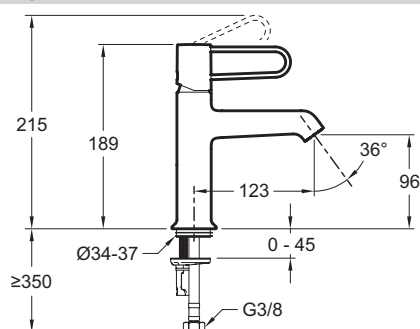

E21029-00

Collection : ODÉON RIVE GAUCHE

Principaux atouts :

Caractéristiques techniques

- DIMENSIONS : 15,80 x 11,60 cm
- TYPE D'INSTALLATION : 1 trou
- DÉBIT (L/MN SOUS 3 BARS) : 5 l/mn
- RACCORDS : Avec flexibles d'alimentation
- VIDAGE : Sans vidage
- TYPE D'INSTALLATION : 1 trou
- GARANTIE FINITION : Corps blanc 5 ans Corps chrome 10 ans

- POIDS : 1 kg
- TYPE : Mitigeur
- SAILLIE DU BEC (MM) : 123
- MÉCANISME : Cartouche à disques céramique
- MITIGEUR DE BAIN : MITIGEUR
- GARANTIE MÉCANISME : 5 ans

Bénéfices consommateurs

- PERSONNALISABLE : 4 choix de poignées aux finitions luxueuses. Créez jusqu'à quatre combinaisons différentes s'adaptant à toutes les salles de bains
- COLLECTION : Des proportions justes, pleines de finesse, un corps élancé aux courbes et aux angles parfaits, une poignée filaire ajourée à l'allure graphique... Odéon Rive Gauche c'est l'interprétation du style filaire par Jacob Delafon.
- CONFORT : Un angle de projection large pour un jet orienté au centre de la vasque afin de simplifier votre quotidien
- PLUS ROBUSTE QU'ELLE N'Y PARAÎT : poignée en inox ultra robuste, légère et évidée permet une maniabilité agréable.
- MÉCANISME HAUTE PRÉCISION : cartouche à disques céramique, réglage de la température précis, garantie 5 ans.

Bénéfices installateurs

- INSTALLATION EN 35" : produit équipé du système d'installation breveté 5135" pour un montage aussi simple que rapide

Dessin technique

Descriptif CCTP : Mitigeur lavabo personnalisable, sans vidage. E21029-00. Collection : ODÉON RIVE GAUCHE. DIMENSIONS : 15,80 x 11,60 cm. POIDS : 1 kg. TYPE D'INSTALLATION : 1 trou. TYPE : Mitigeur. DÉBIT (L/MN SOUS 3 BARS) : 5 l/mn. SAILLIE DU BEC (MM) : 123. RACCORDS : Avec flexibles d'alimentation. MÉCANISME : Cartouche à disques céramique. VIDAGE : Sans vidage. MITIGEUR DE BAIN : MITIGEUR. TYPE D'INSTALLATION : 1 trou. GARANTIE MÉCANISME : 5 ans. GARANTIE FINITION : Corps blanc 5 ans Corps chrome 10 ans.