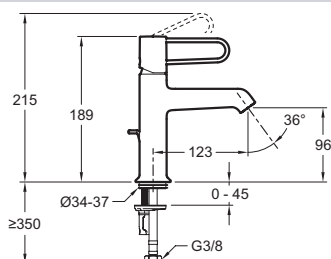

E21028-GLD

Collection : ODÉON RIVE GAUCHE

Couleur* :

00 - Blanc

CP - Chrome

Principaux atouts :

Caractéristiques techniques

- POIDS : 1,3 kg
- TYPE : Mitigeur
- HAUTEUR TOTALE DU ROBINET (MM) : 189
- RACCORDS : Avec flexibles d'alimentation
- VIDAGE : Avec vidage
- GARANTIE FINITION : Chrome 10ans / Blanc et Noir Mat 5ans

- TYPE D'INSTALLATION : 1 trou
- DÉBIT (L/MN SOUS 3 BARS) : 5 l/mn
- SAILLIE DU BEC (MM) : 123
- MÉCANISME : Cartouche à disques céramique
- GARANTIE MÉCANISME : 5 ans

Bénéfices consommateurs

- PERSONNALISABLE : Un choix de finitions chics et tendances pour s'adapter à toutes les envies de salle de bain.
- CONFORT : Un angle de projection large pour un jet orienté au centre de la vasque afin de simplifier votre quotidien
- MÉCANISME HAUTE PRÉCISION : cartouche à disques céramique, réglage de la température précis, garantie 5 ans.
- POIGNÉE FINE MAIS ROBUSTE : Poignée ultra maniable dans la tendance filaire

Bénéfices installateurs

- INSTALLATION EN 35" : produit équipé du système d'installation breveté 5I35" pour un montage aussi simple que rapide
- AVEC VIDAGE : Vidage de la même finition que la robinetterie inclus.

Dessin technique

Descriptif CCTP : Mitigeur lavabo avec vidage. E21028-GLD. Collection : ODÉON RIVE GAUCHE. POIDS : 1,3 kg. TYPE D'INSTALLATION : 1 trou. TYPE : Mitigeur. DÉBIT (L/MN SOUS 3 BARS) : 5 l/mn. HAUTEUR TOTALE DU ROBINET (MM) : 189. SAILLIE DU BEC (MM) : 123. RACCORDS : Avec flexibles d'alimentation. MÉCANISME : Cartouche à disques céramique. VIDAGE : Avec vidage. GARANTIE MÉCANISME : 5 ans. GARANTIE FINITION : Chrome 10ans / Blanc et Noir Mat 5ans .