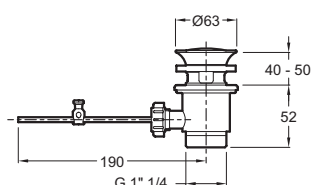

E21028-GLD

Collection : ODÉON RIVE GAUCHE

Couleur* :

00 - Blanc

CP - Chrome

Principaux atouts :

Caractéristiques techniques

- POIDS : 1,3 kg
- TYPE : Mitigeur
- HAUTEUR TOTALE DU ROBINET (MM) : 189
- RACCORDS : Avec flexibles d'alimentation
- VIDAGE : Avec vidage
- GARANTIE FINITION : Chrome 10ans / Blanc et Noir Mat 5ans

- TYPE D'INSTALLATION : 1 trou
- DÉBIT (L/MN SOUS 3 BARS) : 5 l/mn
- SAILLIE DU BEC (MM) : 123
- MÉCANISME : Cartouche à disques céramique
- GARANTIE MÉCANISME : 5 ans

Bénéfices consommateurs

- PERSONNALISABLE : Un choix de finitions chics et tendances pour s'adapter à toutes les envies de salle de bain.
- CONFORT : Un angle de projection large pour un jet orienté au centre de la vasque afin de simplifier votre quotidien
- MÉCANISME HAUTE PRÉCISION : cartouche à disques céramique, réglage de la température précis, garantie 5 ans.
- POIGNÉE FINE MAIS ROBUSTE : Poignée ultra maniable dans la tendance filaire

Dessin technique

Descriptif CCTP : Mitigeur lavabo avec vidage. E21028-GLD. Collection : ODÉON RIVE GAUCHE. POIDS : 1,3 kg. TYPE D'INSTALLATION : 1 trou. TYPE : Mitigeur. DÉBIT (L/MN SOUS 3 BARS) : 5 l/mn. HAUTEUR TOTALE DU ROBINET (MM) : 189. SAILLIE DU BEC (MM) : 123. RACCORDS : Avec flexibles d'alimentation. MÉCANISME : Cartouche à disques céramique. VIDAGE : Avec vidage. GARANTIE MÉCANISME : 5 ans. GARANTIE FINITION : Chrome 10ans / Blanc et Noir Mat 5ans .