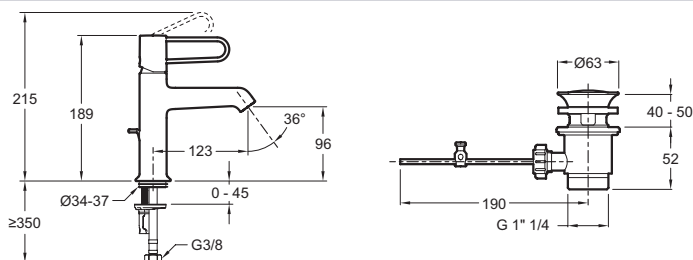

E21028-CP

Collection : ODÉON RIVE GAUCHE

Couleur* :

00 - Blanc

CP - Chrome

Principaux atouts :

Caractéristiques techniques

- POIDS : 1,3 kg
- DÉBIT (L/MN SOUS 3 BARS) : 5 l/mn
- SAILLIE DU BEC (MM) : 123 mm
- MÉCANISME : Cartouche à disques céramique
- TYPE D'INSTALLATION : 1 trou
- GARANTIE MÉCANISME : 5 ans

- TYPE : Mitigeur
- HAUTEUR TOTALE DU ROBINET (MM) : 189
- RACCORDS : Avec flexibles d'alimentation
- VIDAGE : Avec vidage
- PRODUIT INCLUS : Vidage
- GARANTIE FINITION : Chrome 10ans / Blanc et Noir Mat 5ans

Dessin technique

Descriptif CCTP : Mitigeur lavabo personnalisable, avec vidage. E21028-CP. Collection : ODÉON RIVE GAUCHE. POIDS : 1,3 kg. TYPE : Mitigeur. DÉBIT (L/MN SOUS 3 BARS) : 5 l/mn. HAUTEUR TOTALE DU ROBINET (MM) : 189. SAILLIE DU BEC (MM) : 123 mm. RACCORDS : Avec flexibles d'alimentation. MÉCANISME : Cartouche à disques céramique. VIDAGE : Avec vidage. TYPE D'INSTALLATION : 1 trou. PRODUIT INCLUS : Vidage. GARANTIE MÉCANISME : 5 ans. GARANTIE FINITION : Chrome 10ans / Blanc et Noir Mat 5ans .