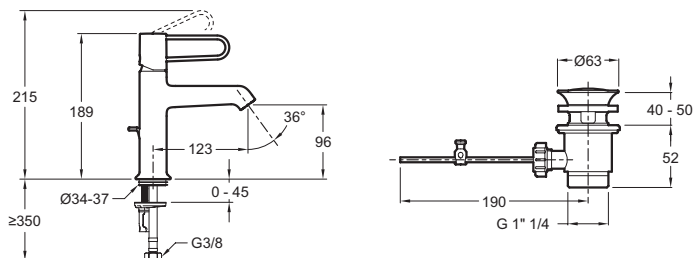

E21028-BL

Collection : ODÉON RIVE GAUCHE

Couleur* :

Principaux atouts :

Caractéristiques techniques

- POIDS : 1,3 kg
- TYPE : Mitigeur
- HAUTEUR TOTALE DU ROBINET (MM) : 189
- RACCORDS : Avec flexibles d'alimentation
- VIDAGE : Avec vidage
- GARANTIE MÉCANISME : 5 ans

- TYPE D'INSTALLATION : 1 trou
- DÉBIT (L/MN SOUS 3 BARS) : 5 l/mn
- SAILLIE DU BEC (MM) : 123
- MÉCANISME : Cartouche à disques céramique
- PRODUIT INCLUS : Vidage
- GARANTIE FINITION : Chrome 10 ans / Couleur 5 ans

Dessin technique

Descriptif CCTP : Mitigeur lavabo avec vidage. E21028-BL. Collection : ODÉON RIVE GAUCHE. POIDS : 1,3 kg. TYPE D'INSTALLATION : 1 trou. TYPE : Mitigeur. DÉBIT (L/MN SOUS 3 BARS) : 5 l/mn. HAUTEUR TOTALE DU ROBINET (MM) : 189. SAILLIE DU BEC (MM) : 123. RACCORDS : Avec flexibles d'alimentation. MÉCANISME : Cartouche à disques céramique. VIDAGE : Avec vidage. PRODUIT INCLUS : Vidage. GARANTIE MÉCANISME : 5 ans. GARANTIE FINITION : Chrome 10 ans / Couleur 5 ans .