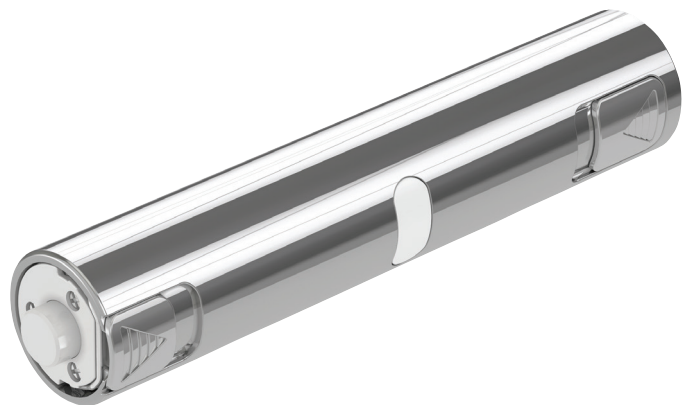

**E20915**

**Collection :** NOUVELLE VAGUE

**Couleur\* :**

CP - Chrome

### Caractéristiques techniques

• POIDS : 0,2 kg

• TYPE D'ACCESSOIRE : Set de lumière

Descriptif CCTP : Set de lumière. E20915. Collection : NOUVELLE VAGUE. POIDS : 0,2 kg. TYPE D'ACCESSOIRE : Set de lumière.