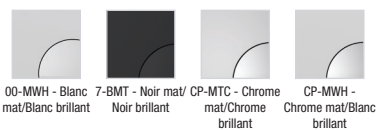

E20859

Collection : Hors collection

Couleur* :

Principaux atouts :

Caractéristiques techniques

- DIMENSIONS : 23,50 x 15,60 cm
- TYPE D'ACCESSOIRE : Plaque de commande

- POIDS : 0,5 kg
- SIMPLE TOUCHE/DOUBLE TOUCHE : DOUBLE TOUCHE

Bénéfices consommateurs

- ESTHÉTIQUE : Élégance des jeux de textures et finitions
- ESTHÉTIQUE : légèreté et finesse du cadre périmétrique

Bénéfices installateurs

- Installation facile et rapide

Dessin technique

Descriptif CCTP : Plaque de commande, double touche. E20859. Collection : Hors collection. DIMENSIONS : 23,50 x 15,60 cm. POIDS : 0,5 kg. TYPE D'ACCESSOIRE : Plaque de commande. SIMPLE TOUCHE/DOUBLE TOUCHE : DOUBLE TOUCHE.