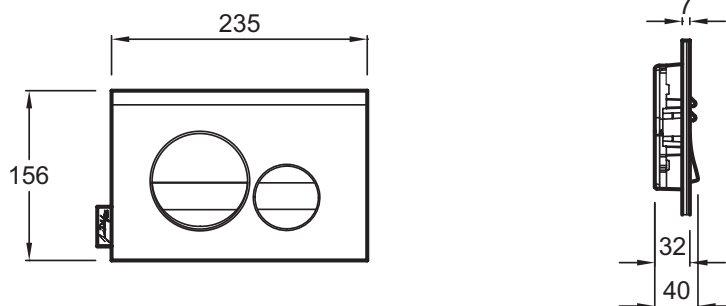

E20859

Collection : Hors collection

Couleur* :

Principaux atouts :

Caractéristiques techniques

- DIMENSIONS : 23,50 x 15,60 cm
- TYPE D'ACCESSOIRE : Plaque de commande

- POIDS : 0,5 kg
- SIMPLE TOUCHE/DOUBLE TOUCHE : DOUBLE TOUCHE

Descriptif CCTP : Plaque de commande, double touche. E20859. Collection : Hors collection. DIMENSIONS : 23,50 x 15,60 cm. POIDS : 0,5 kg. TYPE D'ACCESSOIRE : Plaque de commande. SIMPLE TOUCHE/DOUBLE TOUCHE : DOUBLE TOUCHE.