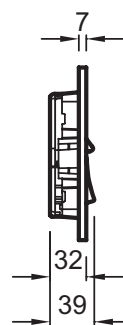

### Caractéristiques techniques

- DIMENSIONS : 23,60 x 15,60 cm
- NORMES ET RÉGLEMENTATIONS : NF
- SIMPLE TOUCHE/DOUBLE TOUCHE : DOUBLE TOUCHE
- POIDS : 0,5 kg
- TYPE D'ACCESSOIRE : Plaque de commande

### Dessin technique

Descriptif CCTP : Plaque de commande, double touche. E20858. Collection : Hors collection. DIMENSIONS : 23,60 x 15,60 cm. POIDS : 0,5 kg. NORMES ET RÉGLEMENTATIONS : NF. TYPE D'ACCESSOIRE : Plaque de commande. SIMPLE TOUCHE/DOUBLE TOUCHE : DOUBLE TOUCHE.