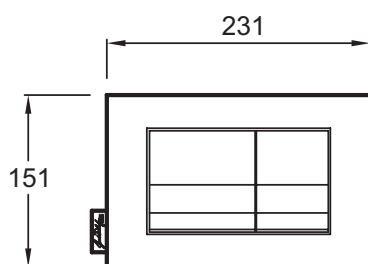

### Caractéristiques techniques

- DIMENSIONS : 23,60 x 15,60 cm
- NORMES ET RÉGLEMENTATIONS : NF
- SIMPLE TOUCHE/DOUBLE TOUCHE : DOUBLE TOUCHE
- POIDS : 0,5 kg
- TYPE D'ACCESSOIRE : Plaque de commande

### Dessin technique

Descriptif CCTP : Plaque de commande, double touche. E20858. Collection : Hors collection. DIMENSIONS : 23,60 x 15,60 cm. POIDS : 0,5 kg. NORMES ET RÉGLEMENTATIONS : NF. TYPE D'ACCESSOIRE : Plaque de commande. SIMPLE TOUCHE/DOUBLE TOUCHE : DOUBLE TOUCHE.