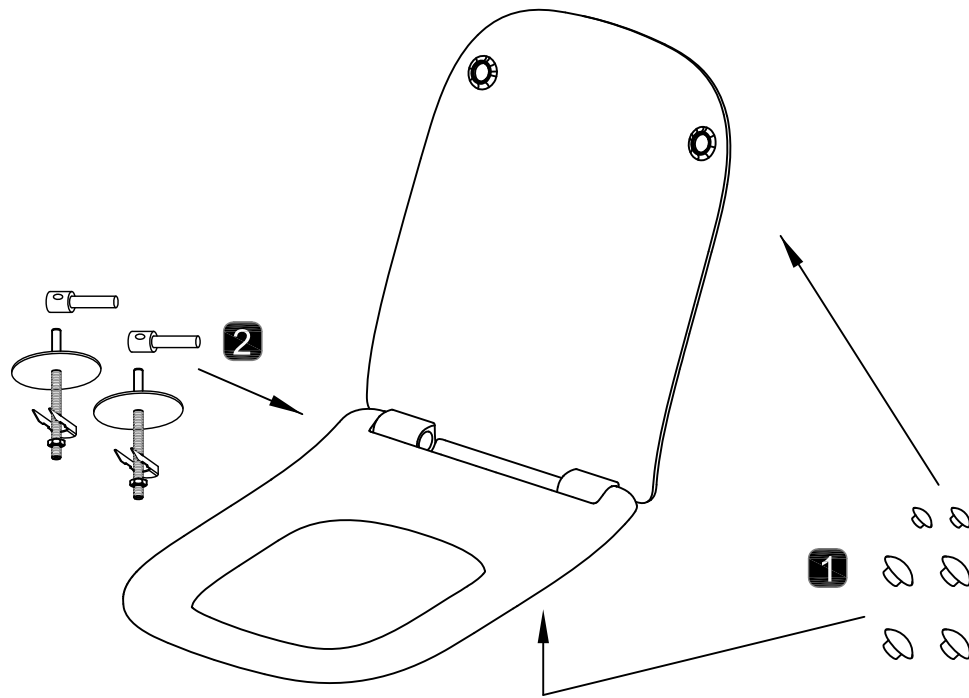

Pièces détachées
 STRUKTURA Abattant slim SC & QR E20606

Jacob Delafon
 PARIS

N°	Désignation anglaise	Désignation française	Dimensions	Ref .SAP
1	Buffers	Tampons		ETA152-00
2	Hinges	Charnières		ETA081-CP