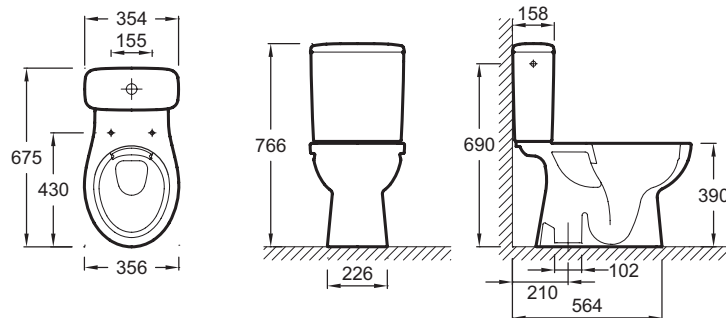

E20209

Collection : PATIO

Couleur* :

00 - Blanc

Principaux atouts :

Caractéristiques techniques

- DIMENSIONS : 67,50 x 35,60 cm
- MATÉRIAU : Céramique
- CONSOMMATION D'EAU : Standard 3/6 L
- TYPE DE BRIDE : Sans bride
- TYPE D'ABATTANT : Standard
- MÉCANISME SILENCIEUX : Silencieux classe 1
- CHARNIÈRES : Métal
- GARANTIE DE L'ABATTANT : 2 ans
- CONDITIONNEMENT : 1 colis
- POIDS : 38,8 kg
- TYPE D'INSTALLATION : Au sol
- HAUTEUR : Standard
- ALIMENTATION : Latérale
- PRODUIT INCLUS : Réservoir et abattant
- MATÉRIAU DE L'ABATTANT : Thermodur
- GARANTIE DE LA CÉRAMIQUE : 10 ans
- GARANTIE DU MÉCANISME : 2 ans

Dessin technique

Descriptif CCTP : Pack cuvette SANS BRIDE sortie verticale, 67,5 x 35,6 cm.. E20209. Collection : PATIO. DIMENSIONS : 67,50 x 35,60 cm. POIDS : 38,8 kg. MATÉRIAU : Céramique. TYPE D'INSTALLATION : Au sol. CONSOMMATION D'EAU : Standard 3/6 L. HAUTEUR : Standard. TYPE DE BRIDE : Sans bride. ALIMENTATION : Latérale. TYPE D'ABATTANT : Standard. PRODUIT INCLUS : Réservoir et abattant. MÉCANISME SILENCIEUX : Silencieux classe 1. MATÉRIAU DE L'ABATTANT : Thermodur. CHARNIÈRES : Métal. GARANTIE DE LA CÉRAMIQUE : 10 ans. GARANTIE DE L'ABATTANT : 2 ans. GARANTIE DU MÉCANISME : 2 ans. CONDITIONNEMENT : 1 colis.