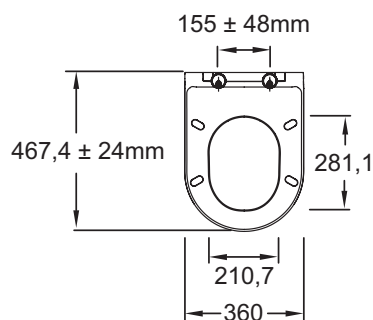

### Caractéristiques techniques

- POIDS : 2,3 kg
- TYPE D'ACCESSOIRE : Abattant standard
- MATÉRIAU DE L'ABATTANT : Thermodur
- GARANTIE DE L'ABATTANT : 2 ans
- MATÉRIAU : Thermodur
- TYPE D'ABATTANT : Extra plat à descente progressive et déclinable - charnières métal
- CHARNIÈRES : Métal

### Dessin technique

Descriptif CCTP : Abattant extra plat. E20141. Collection : RODIN. POIDS : 2,3 kg. MATÉRIAU : Thermodur. TYPE D'ACCESSOIRE : Abattant standard. TYPE D'ABATTANT : Extra plat à descente progressive et déclinable - charnières métal. MATÉRIAU DE L'ABATTANT : Thermodur. CHARNIÈRES : Métal. GARANTIE DE L'ABATTANT : 2 ans.