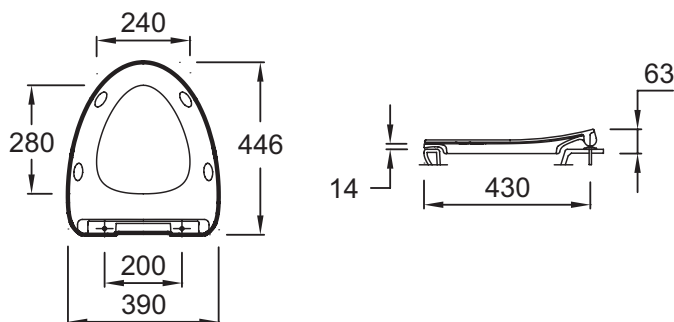

**E20069**

**Collection :** NOUVELLE VAGUE

**Couleur\* :**

00 - Blanc

**Principaux atouts :**

### Caractéristiques techniques

- POIDS : 2,9 kg
- TYPE D'ACCESSOIRE : Abattant extra-plat
- MATÉRIAU DE L'ABATTANT : Thermodur
- ABATTANT ANTIBACTÉRIEN : Non
- CONDITIONNEMENT : 1 colis
- MATÉRIAU : Thermodur
- TYPE D'ABATTANT : Extra-plat déclinable à descente progressive
- CHARNIÈRES : Métal
- GARANTIE DE L'ABATTANT : 2 ans

### Dessin technique

Descriptif CCTP : Abattant thermodur extra-plat. E20069. Collection : NOUVELLE VAGUE. POIDS : 2,9 kg. MATÉRIAU : Thermodur. TYPE D'ACCESSOIRE : Abattant extra-plat. TYPE D'ABATTANT : Extra-plat déclinable à descente progressive. MATÉRIAU DE L'ABATTANT : Thermodur. CHARNIÈRES : Métal. ABATTANT ANTIBACTÉRIEN : Non. GARANTIE DE L'ABATTANT : 2 ans. CONDITIONNEMENT : 1 colis.