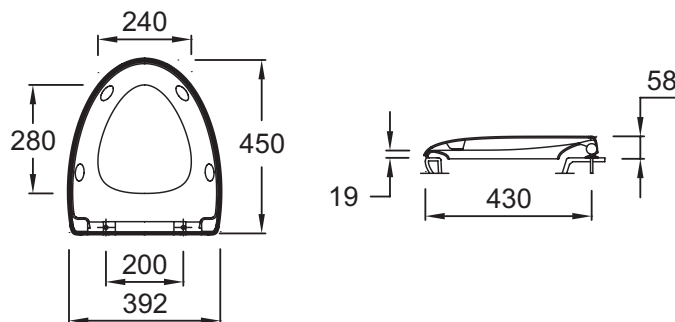

### Caractéristiques techniques

- POIDS : 2,8 kg
- TYPE D'ACCESSOIRE : Abattant standard
- TYPE D'ABATTANT : Déclipsable à descente progressive
- MATÉRIAU DE L'ABATTANT : Thermodur
- ABATTANT ANTIBACTÉRIEN : Non
- CONDITIONNEMENT : 1 colis
- MATÉRIAU : Thermodur
- BRIDE : Ouverte (traditionnelle)
- PRODUIT INCLUS : (set de lumière non inclus)
- CHARNIÈRES : Métal
- GARANTIE DE L'ABATTANT : 2 ans

### Dessin technique

Descriptif CCTP : Abattant thermodur à descente progressive. E20068. Collection : NOUVELLE VAGUE. POIDS : 2,8 kg. MATÉRIAU : Thermodur. TYPE D'ACCESSOIRE : Abattant standard. BRIDE : Ouverte (traditionnelle). TYPE D'ABATTANT : Déclipsable à descente progressive. PRODUIT INCLUS : (set de lumière non inclus). MATÉRIAU DE L'ABATTANT : Thermodur. CHARNIÈRES : Métal. ABATTANT ANTIBACTÉRIEN : Non. GARANTIE DE L'ABATTANT : 2 ans. CONDITIONNEMENT : 1 colis.