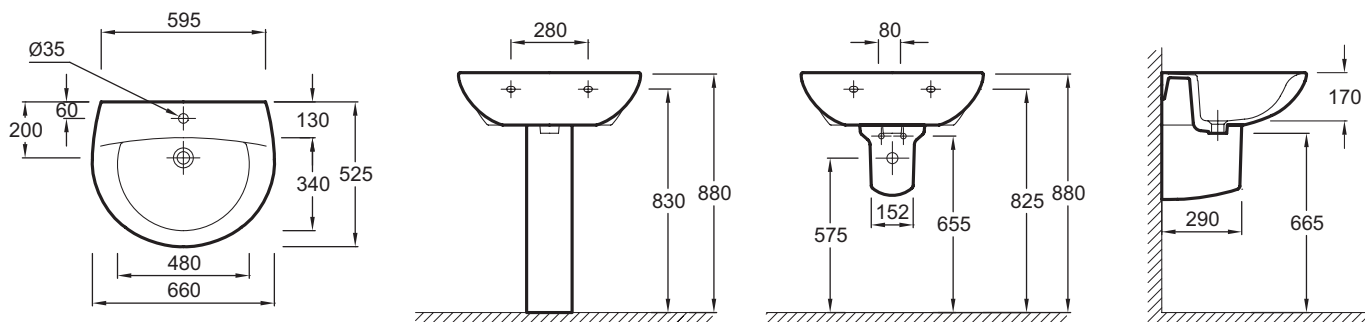

E1998-X5

Collection : PATIO

Couleur* :

00 - Blanc

Principaux atouts :

Caractéristiques techniques

- DIMENSIONS : 66 x 52,50 cm
- MATÉRIAU : Céramique
- FIXATIONS : Par 2 goujons non fournis
- CONFIGURATION : STANDARD
- PRODUIT INCLUS : (robinetterie non incluse)
- POIDS : 17,5 kg
- TYPE D'INSTALLATION : Autoportant
- PERCEMENT ROBINETTERIE : Percé 1 trou
- TROP-PLEIN : Sans trou de trop plein
- INFOS COMPLÉMENTAIRES : (robinetterie non incluse)

Dessin technique

Descriptif CCTP : Lavabo 66 cm. E1998-X5. Collection : PATIO. DIMENSIONS : 66 x 52,50 cm. POIDS : 17,5 kg. MATÉRIAU : Céramique. TYPE D'INSTALLATION : Autoportant. FIXATIONS : Par 2 goujons non fournis. PERCEMENT ROBINETTERIE : Percé 1 trou. CONFIGURATION : STANDARD. TROP-PLEIN : Sans trou de trop plein. PRODUIT INCLUS : (robinetterie non incluse). INFOS COMPLÉMENTAIRES : (robinetterie non incluse).