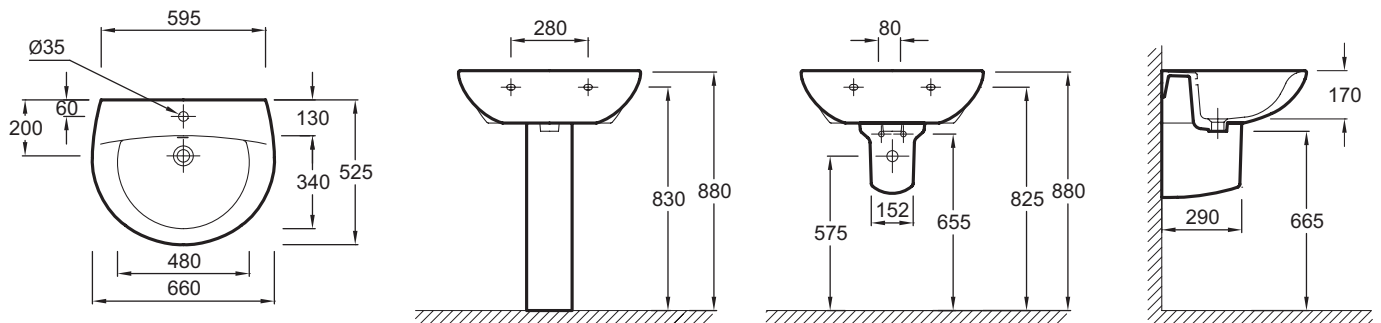

E1998

Collection : PATIO

Couleur* :

00 - Blanc

Principaux atouts :

Caractéristiques techniques

- DIMENSIONS : 66 x 52,50 cm
- MATÉRIAU : Céramique
- FIXATIONS : Par 2 goujons non fournis
- CONFIGURATION : STANDARD
- PRODUIT INCLUS : (robinetterie non incluse)
- POIDS : 17,5 kg
- TYPE D'INSTALLATION : Autoportant
- PERCEMENT ROBINETTERIE : Percé 1 trou
- TROP-PLEIN : Avec trou de trop plein
- INFOS COMPLÉMENTAIRES : (robinetterie non incluse)

Dessin technique

Descriptif CCTP : Lavabo 66 cm. E1998. Collection : PATIO. DIMENSIONS : 66 x 52,50 cm. POIDS : 17,5 kg. MATÉRIAU : Céramique. TYPE D'INSTALLATION : Autoportant. FIXATIONS : Par 2 goujons non fournis. PERCEMENT ROBINETTERIE : Percé 1 trou. CONFIGURATION : STANDARD. TROP-PLEIN : Avec trou de trop plein. PRODUIT INCLUS : (robinetterie non incluse). INFOS COMPLÉMENTAIRES : (robinetterie non incluse).