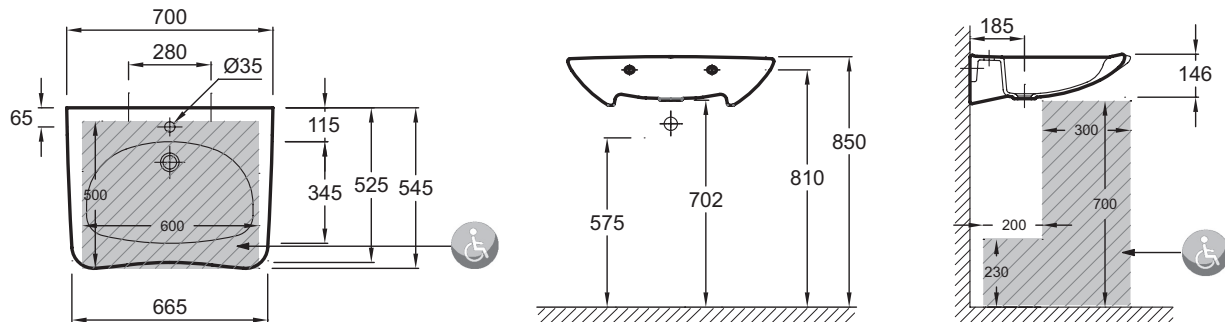

E1980

Collection : HANDILAV

Couleur* :

00 - Blanc

Principaux atouts :

Caractéristiques techniques

- DIMENSIONS : 70 x 54,50 cm
- MATÉRIAU : Céramique
- PERCEMENT ROBINETTERIE : Percé 1 trou
- TROP-PLEIN : Sans trou de trop-plein
- POIDS : 19 kg
- TYPE D'INSTALLATION : Autoportant
- CONFIGURATION : STANDARD
- INFOS COMPLÉMENTAIRES : robinetterie non incluse

Dessin technique

Descriptif CCTP : Lavabo PMR 70 cm. E1980. Collection : HANDILAV. DIMENSIONS : 70 x 54,50 cm. POIDS : 19 kg. MATÉRIAU : Céramique. TYPE D'INSTALLATION : Autoportant. PERCEMENT ROBINETTERIE : Percé 1 trou. CONFIGURATION : STANDARD. TROP-PLEIN : Sans trou de trop-plein. INFOS COMPLÉMENTAIRES : robinetterie non incluse.