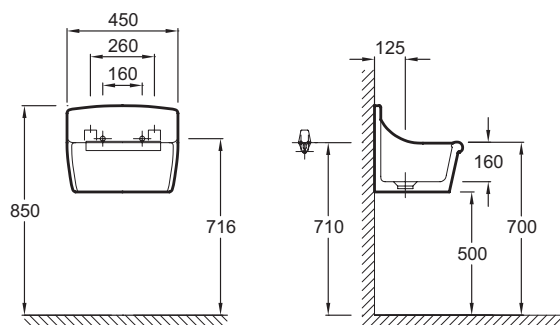

### Caractéristiques techniques

- DIMENSIONS : 45 x 35 cm
- MATÉRIAU : Céramique
- Version non percée
- POIDS : 14,2 kg
- FIXATIONS : Attaches fonte en option E4598

### Dessin technique

Descriptif CCTP : Vidoir mural. E1898. Collection : NORMA. DIMENSIONS : 45 x 35 cm. POIDS : 14,2 kg. MATÉRIAU : Céramique. FIXATIONS : Attaches fonte en option E4598. Version non percée.