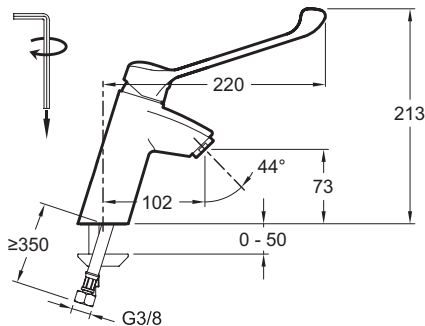

E18162

Collection : EASY

Couleur* :

CP - Chrome

Principaux atouts :

Caractéristiques techniques

- POIDS : 1,4 kg
- DÉBIT (L/MN SOUS 3 BARS) : 13 l/mn
- MÉCANISME : Cartouche séquentielle
- GARANTIE MÉCANISME : 5 ans
- Cartouche séquentielle (ouverture/fermeture et réglage température par déplacement horizontal du levier)

- TYPE : Mitigeur
- RACCORDS : Avec flexibles d'alimentation
- TYPE D'INSTALLATION : 1 trou
- Levier Easy à commande au coude de 150 mm monté en usine
- En option : Flexibles d'alimentation résistants aux chocs thermiques et chlorés E75812

- FACILITÉ D'INSTALLATION : Fixation rapide par le dessus

Dessin technique

Descriptif CCTP : Mitigeur lavabo avec levier long Easy, sans vidage. E18162. Collection : EASY. POIDS : 1,4 kg. TYPE : Mitigeur. DÉBIT (L/MN SOUS 3 BARS) : 13 l/mn. RACCORDS : Avec flexibles d'alimentation. MÉCANISME : Cartouche séquentielle. TYPE D'INSTALLATION : 1 trou. GARANTIE MÉCANISME : 5 ans. Levier Easy à commande au coude de 150 mm monté en usine. Cartouche séquentielle (ouverture/fermeture et réglage température par déplacement horizontal du levier). En option : Flexibles d'alimentation résistants aux chocs thermiques et chlorés E75812.