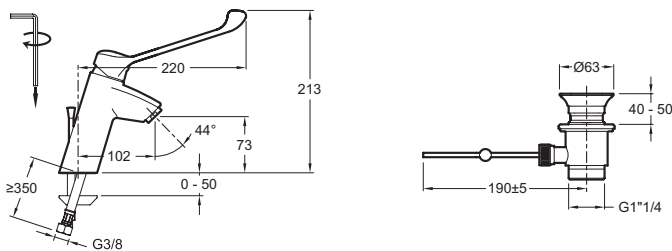

### Caractéristiques techniques

- POIDS : 1,9 kg
- TYPE : Mitigeur
- RACCORDS : Avec flexibles d'alimentation
- TYPE D'INSTALLATION : 1 trou
- Bonde de vidage en métal
- NORMES ET RÉGLEMENTATIONS : ACS : 14 ACC LY 511
- DÉBIT (L/MN SOUS 3 BARS) : 13 l/mn
- MÉCANISME : Cartouche séquentielle
- GARANTIE MÉCANISME : 5 ans

### Dessin technique

Descriptif CCTP : Mitigeur lavabo avec levier long Easy. E18161. Collection : EASY. POIDS : 1,9 kg. NORMES ET RÉGLEMENTATIONS : ACS : 14 ACC LY 511. TYPE : Mitigeur. DÉBIT (L/MN SOUS 3 BARS) : 13 l/mn. RACCORDS : Avec flexibles d'alimentation. MÉCANISME : Cartouche séquentielle. TYPE D'INSTALLATION : 1 trou. GARANTIE MÉCANISME : 5 ans. Bonde de vidage en métal.