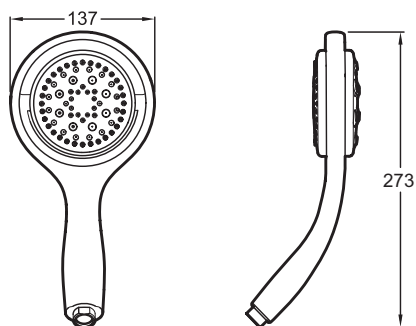

E17493

Collection : FLIPSIDE

Couleur* :

CP - Chrome

Principaux atouts :

Caractéristiques techniques

- DIMENSIONS : 13,70 x 13,70 cm
- Douchette à main rotative

- TYPE D'ACCESSOIRE : DOUCHETTE A MAIN

Dessin technique

Descriptif CCTP : Douchette à main rotative. E17493. Collection : FLIPSIDE. DIMENSIONS : 13,70 x 13,70 cm. TYPE D'ACCESSOIRE : DOUCHETTE A MAIN. Douchette à main rotative.