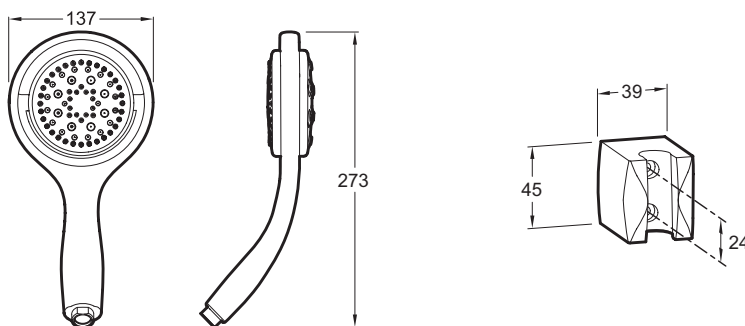

E15891

Collection : FLIPSIDE

Couleur* :

CP - Chrome

Principaux atouts :

Caractéristiques techniques

- DIMENSIONS : 13,70 x 13,70 cm
- TYPE D'ACCESSOIRE : Support pour douchette
- POIDS : 1,6 kg
- Support mural fixe en ABS

Dessin technique

Descriptif CCTP : Ensemble de douche avec support mural fixe. E15891. Collection : FLIPSIDE. DIMENSIONS : 13,70 x 13,70 cm. POIDS : 1,6 kg. TYPE D'ACCESSOIRE : Support pour douchette. Support mural fixe en ABS.