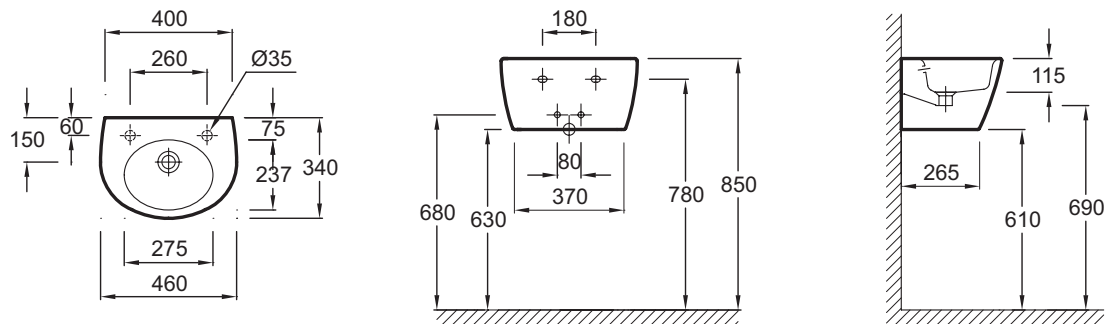

### Caractéristiques techniques

- DIMENSIONS : 46 x 34 cm
- MATÉRIAU : Céramique
- FIXATIONS : Fixations par goujons non fournis
- TROP-PLEIN : Avec trou de trop plein
- INFOS COMPLÉMENTAIRES : (robinetterie non incluse)
- POIDS : 12,5 kg
- TYPE D'INSTALLATION : Autoportant
- PERCEMENT ROBINETTERIE : Sans trou de robinetterie
- PRODUIT INCLUS : (robinetterie non incluse)
- Cache-siphon intégré

### Dessin technique

Descriptif CCTP : Lave-mains 46 cm. E1567. Collection : OVE. DIMENSIONS : 46 x 34 cm. POIDS : 12,5 kg. MATÉRIAU : Céramique. TYPE D'INSTALLATION : Autoportant. FIXATIONS : Fixations par goujons non fournis. PERCEMENT ROBINETTERIE : Sans trou de robinetterie. TROP-PLEIN : Avec trou de trop plein. PRODUIT INCLUS : (robinetterie non incluse). INFOS COMPLÉMENTAIRES : (robinetterie non incluse). Cache-siphon intégré.