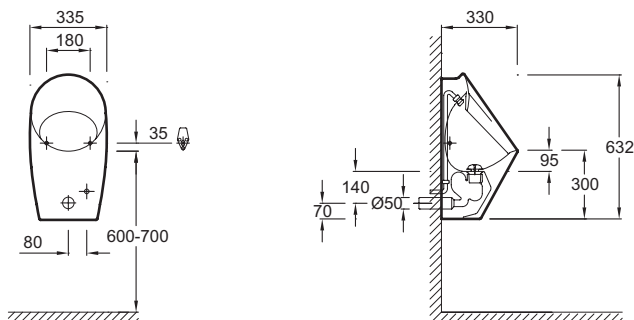

### Caractéristiques techniques

- DIMENSIONS : 30 x 62 cm
- MATÉRIAU : Céramique
- HAUTEUR : Standard
- ALIMENTATION : Encastrée
- POIDS : 17,5 kg
- TYPE D'INSTALLATION : Mural
- BRIDE : 1
- Alimentation encastrée, évacuation encastrée, livré avec équipement complet (fixation E4598, effet d'eau E74203, flexible E74187, bonde à grille E78166, siphon S.H. E6333)

### Dessin technique

Descriptif CCTP : Urinoir à action siphonique. E1548. Collection : PATIO. DIMENSIONS : 30 x 62 cm. POIDS : 17,5 kg. MATÉRIAU : Céramique. TYPE D'INSTALLATION : Mural. HAUTEUR : Standard. BRIDE : 1. ALIMENTATION : Encastrée. Alimentation encastrée, évacuation encastrée, livré avec équipement complet (fixation E4598, effet d'eau E74203, flexible E74187, bonde à grille E78166, siphon S.H. E6333).