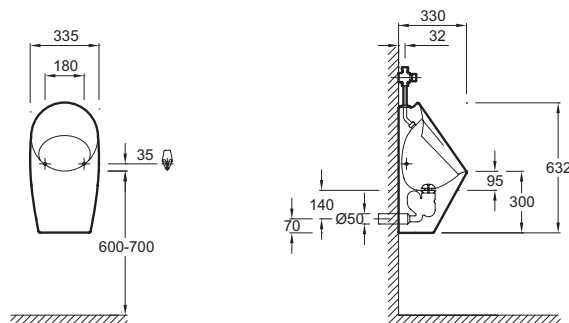

E1546

Collection : PATIO

Couleur* :

00 - Blanc

Principaux atouts :

Caractéristiques techniques

- DIMENSIONS : 30 x 62 cm
- MATÉRIAU : Céramique
- HAUTEUR : Standard
- ALIMENTATION : Par-dessus
- POIDS : 17,5 kg
- TYPE D'INSTALLATION : Mural
- BRIDE : 1
- Alimentation apparente, évacuation encastrée, livré avec équipement complet (fixation E4598, effet d'eau E74203, flexible E74187, bonde à grille E78166, siphon S.H. E6333)

Dessin technique

Descriptif CCTP : Urinoir à action siphonique. E1546. Collection : PATIO. DIMENSIONS : 30 x 62 cm. POIDS : 17,5 kg. MATÉRIAU : Céramique. TYPE D'INSTALLATION : Mural. HAUTEUR : Standard. BRIDE : 1. ALIMENTATION : Par-dessus. Alimentation apparente, évacuation encastrée, livré avec équipement complet (fixation E4598, effet d'eau E74203, flexible E74187, bonde à grille E78166, siphon S.H. E6333).