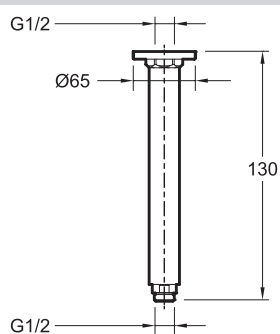

E15398

Collection : Hors collection

Couleur* :

CP - Chrome

Caractéristiques techniques

• DIMENSIONS : 51,50 x 41 x 33,50 cm

• TYPE D'ACCESSOIRE : Bras mural

Dessin technique

Descriptif CCTP : Bras pour douche de tête, fixation murale. E15398. Collection : Hors collection. DIMENSIONS : 51,50 x 41 x 33,50 cm. TYPE D'ACCESSOIRE : Bras mural.