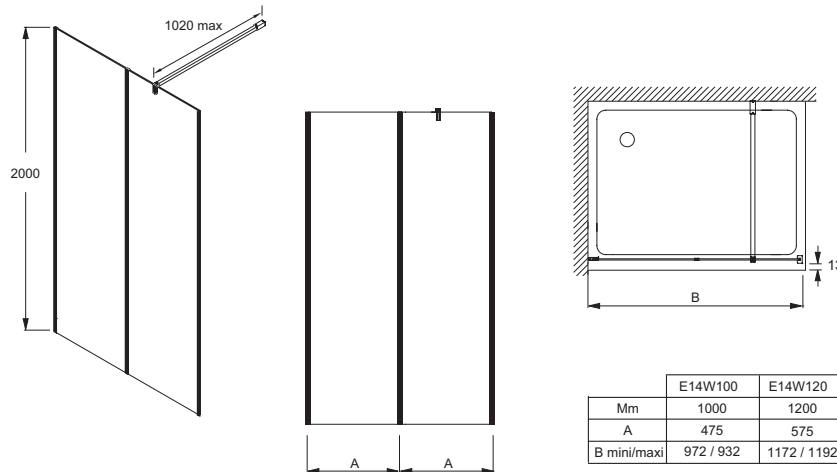

Collection : SERENITY

Couleur* :

00 - Blanc

BLV - Noir
inimitable

Principaux atouts :

Caractéristiques techniques

- DIMENSIONS : 200 x 6 cm
- BARRE DE RENFORT : horizontale, inclus avec la paroi fixe
- HAUTEUR DES PAROIS EN CM : 200
- CONFIGURATION : Espace ouvert
- TRAITEMENT ANTICALCAIRE : Oui
- COULEUR DES PROFILÉS : Noir inimitable
- POIDS : 35 kg
- ÉPAISSEUR DE VERRE EN MM : 6
- TYPE DE PAROI : Paroi fixe
- PRODUIT INCLUS : Barre de renfort
- CONSEILS D'ENTRETIEN : Utiliser de l'eau tiède savonneuse pour le nettoyage. Ne pas utiliser de détergent acide ou abrasif

Bénéfices consommateurs

- ESTHÉTIQUE : paroi tendance grâce à ses profilés noir mat
- GAIN D'ESPACE : grâce à son croche-serviette intégré dans la barre de renfort pour suspendre les accessoires de douche (peignoirs, serviettes...)
- FACILITÉ D'ENTRETIEN : Verre intérieur traité anticalcaire

Bénéfices installateurs

- SIMPLICITÉ DE MONTAGE : composé de 2 panneaux indépendants avec des profilés noirs verticaux. Assemblage des verres très simple sans perçage, ni vis, ni collage.

Dessin technique

Descriptif CCTP : Paroi latérale fixe 120 cm. E14W120. Collection : SERENITY. DIMENSIONS : 200 x 6 cm. POIDS : 35 kg. BARRE DE RENFORT : horizontale, inclus avec la paroi fixe. ÉPAISSEUR DE VERRE EN MM : 6. HAUTEUR DES PAROIS EN CM : 200. TYPE DE PAROI : Paroi fixe. CONFIGURATION : Espace ouvert. PRODUIT INCLUS : Barre de renfort. TRAITEMENT ANTICALCAIRE : Oui. CONSEILS D'ENTRETIEN : Utiliser de l'eau tiède savonneuse pour le nettoyage. Ne pas utiliser de détergent acide ou abrasif. COULEUR DES PROFILÉS : Noir inimitable.