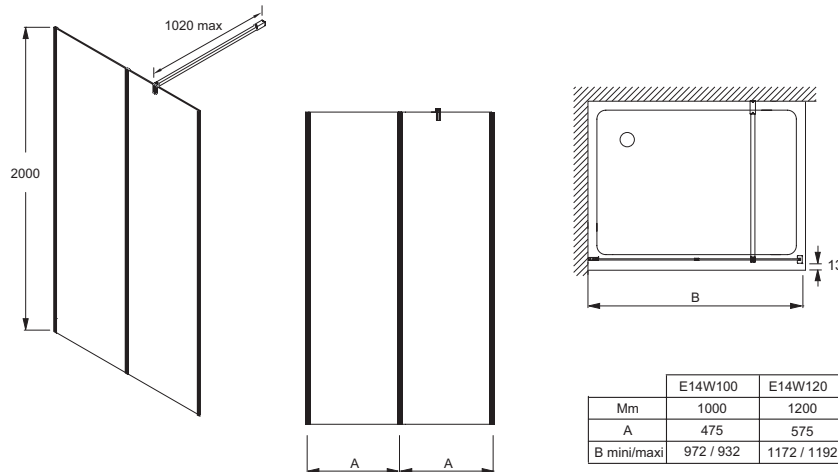

Collection : SERENITY

Couleur* :

BLV - Noir
inimitable

Principaux atouts :

Caractéristiques techniques

- DIMENSIONS : 200 x 6 cm
- BARRE DE RENFORT : horizontale, inclus avec la paroi fixe
- HAUTEUR DES PAROIS EN CM : 200
- CONFIGURATION : Espace ouvert
- TRAITEMENT ANTICALCAIRE : Oui
- COULEUR DES PROFILÉS : Noir inimitable
- POIDS : 32 kg
- ÉPAISSEUR DE VERRE EN MM : 6
- TYPE DE PAROI : Paroi fixe
- PRODUIT INCLUS : Barre de renfort
- CONSEILS D'ENTRETIEN : Utiliser de l'eau tiède savonneuse pour le nettoyage. Ne pas utiliser de détergent acide ou abrasif

Bénéfices installateurs

- SIMPLICITÉ DE MONTAGE : composé de 2 panneaux indépendants avec des profilés noirs verticaux. Assemblage des verres très simple sans perçage, ni vis, ni collage.

Dessin technique

Descriptif CCTP : Paroi latérale fixe 100 cm. E14W100. Collection : SERENITY. DIMENSIONS : 200 x 6 cm. POIDS : 32 kg. BARRE DE RENFORT : horizontale, inclus avec la paroi fixe. ÉPAISSEUR DE VERRE EN MM : 6. HAUTEUR DES PAROIS EN CM : 200. TYPE DE PAROI : Paroi fixe. CONFIGURATION : Espace ouvert. PRODUIT INCLUS : Barre de renfort. TRAITEMENT ANTICALCAIRE : Oui. CONSEILS D'ENTRETIEN : Utiliser de l'eau tiède savonneuse pour le nettoyage. Ne pas utiliser de détergent acide ou abrasif. COULEUR DES PROFILÉS : Noir inimitable.