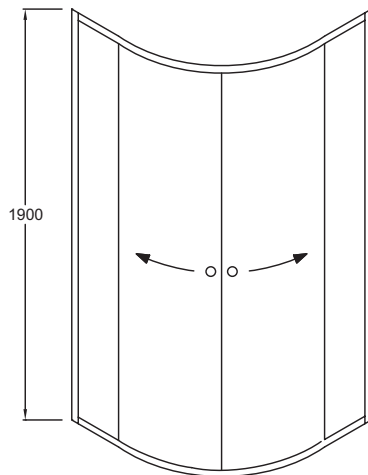

E14R80

Collection : SERENITY

Couleur* :

GA - Profils chromés

Principaux atouts :

Caractéristiques techniques

- DIMENSIONS : 190 x 80 cm
- LARGEUR DE PASSAGE EN CM : 40
- HAUTEUR DES PAROIS EN CM : 190
- TYPE DE PAROI : Coulissante
- CONSEILS D'ENTRETIEN : Utiliser de l'eau tiède savonneuse pour le nettoyage. Ne pas utiliser de détergent acide ou abrasif
- Compatible avec les receveurs Flight d'un rayon de 550 mm

- TYPE D'INSTALLATION : En angle
- ÉPAISSEUR DE VERRE EN MM : 6
- COMPENSATION MURALE EN MM : 25
- CONFIGURATION : Espace fermé
- Quart de rond 2 portes coulissantes, réversibles droite ou gauche

Bénéfices consommateurs

Bénéfices installateurs

- INSTALLATION FACILE : 25 mm d'ajustement mural, pour les éventuels faux-aplombs; roulettes hautes ajustables en hauteur sur 5 mm

Dessin technique

	E14R80	E14R90
Mm	800x800	900x900
Amini/maxi	762-787	862-887
C	400	530

Descriptif CCTP : Quart de rond coulissant. E14R80. Collection : SERENITY. DIMENSIONS : 190 x 80 cm. TYPE D'INSTALLATION : En angle. LARGEUR DE PASSAGE EN CM : 40. ÉPAISSEUR DE VERRE EN MM : 6. HAUTEUR DES PAROIS EN CM : 190. COMPENSATION MURALE EN MM : 25. TYPE DE PAROI : Coulissante. CONFIGURATION : Espace fermé. CONSEILS D'ENTRETIEN : Utiliser de l'eau tiède savonneuse pour le nettoyage. Ne pas utiliser de détergent acide ou abrasif. Quart de rond 2 portes coulissantes, réversibles droite ou gauche. Compatible avec les receveurs Flight d'un rayon de 550 mm.