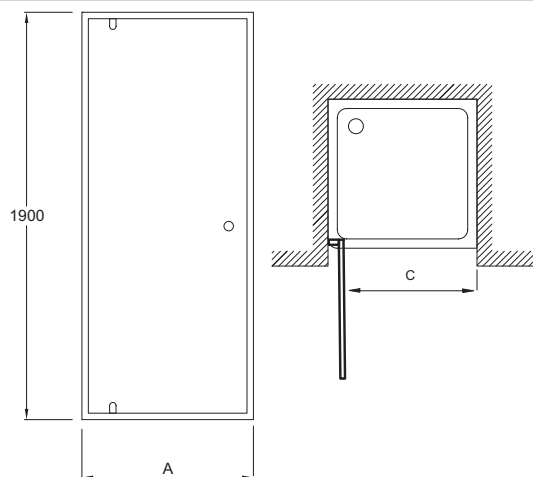

### Caractéristiques techniques

- DIMENSIONS : 190 x 90 cm
- LARGEUR DE PASSAGE EN CM : 66
- ÉPAISSEUR DE VERRE EN MM : 6
- COMPENSATION MURALE EN MM : 25
- CONFIGURATION : Espace fermé
- Porte pivotante à ouverture réversible droite ou gauche
- OPTION : Possibilité d'élargir l'espace de douche avec 1 ou 2 paroi fixe en alignement de 40 cm
- TYPE D'INSTALLATION : En angle
- MONTAGE : Réversible
- HAUTEUR DES PAROIS EN CM : 190
- TYPE DE PAROI : Pliante
- CONSEILS D'ENTRETIEN : Utiliser de l'eau tiède savonneuse pour le nettoyage. Ne pas utiliser de détergent acide ou abrasif
- Installation en niche ou en angle avec paroi latérale fixe
- OPTION : Profilé d'extension 15 mm

### Bénéfices installateurs

- INSTALLATION FACILE : Paroi pré-assemblée en usine; 25 mm d'ajustement mural, pour les éventuels faux-aplombs; montage réversible droite et gauche

Descriptif CCTP : Porte pivotante, réversible. E14P90. Collection : SERENITY. DIMENSIONS : 190 x 90 cm. TYPE D'INSTALLATION : En angle. LARGEUR DE PASSAGE EN CM : 66. MONTAGE : Réversible. ÉPAISSEUR DE VERRE EN MM : 6. HAUTEUR DES PAROIS EN CM : 190. COMPENSATION MURALE EN MM : 25. TYPE DE PAROI : Pliante. CONFIGURATION : Espace fermé. CONSEILS D'ENTRETIEN : Utiliser de l'eau tiède savonneuse pour le nettoyage. Ne pas utiliser de détergent acide ou abrasif. Porte pivotante à ouverture réversible droite ou gauche. Installation en niche ou en angle avec paroi latérale fixe. OPTION : Possibilité d'élargir l'espace de douche avec 1 ou 2 paroi fixe en alignement de 40 cm. OPTION : Profilé d'extension 15 mm.