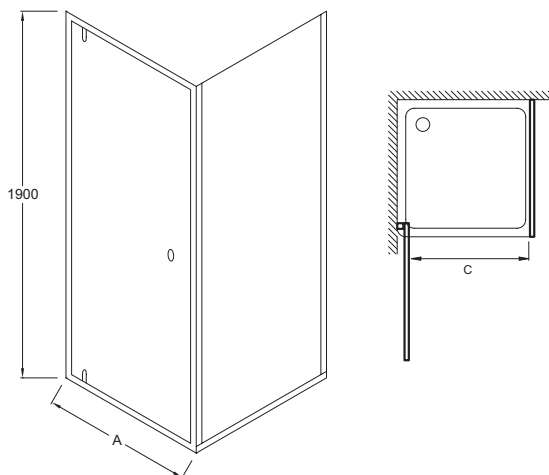

E14P80	E14P90	E14P100
Mm	800	900	1000
Amini/maxi	761-786	861-886	961-980
C	560	660	760