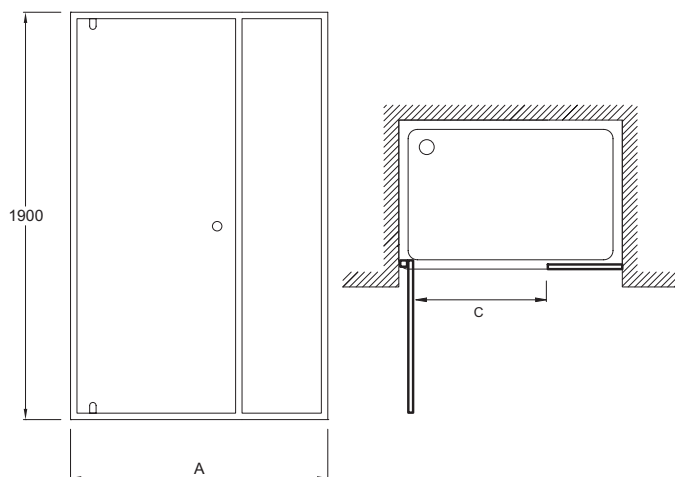

E14P80 +E14L40	E14P90 +E14L40	E14P100 +E14L40
Mm	1200	1300	1400
Amini/maxi	1145-1220	1245-1320	1345-1420
C	560	660	760

Descriptif CCTP : Porte pivotante, réversible. E14P90. Collection : SERENITY. DIMENSIONS : 190 x 90 cm. TYPE D'INSTALLATION : En angle. LARGEUR DE PASSAGE EN CM : 66. MONTAGE : Réversible. ÉPAISSEUR DE VERRE EN MM : 6. HAUTEUR DES PAROIS EN CM : 190. COMPENSATION MURALE EN MM : 25. TYPE DE PAROI : Pliante. CONFIGURATION : Espace fermé. CONSEILS D'ENTRETIEN : Utiliser de l'eau tiède savonneuse pour le nettoyage. Ne pas utiliser de détergent acide ou abrasif. Porte pivotante à ouverture réversible droite ou gauche. Installation en niche ou en angle avec paroi latérale fixe. OPTION : Possibilité d'élargir l'espace de douche avec 1 ou 2 paroi fixe en alignement de 40 cm. OPTION : Profilé d'extension 15 mm.