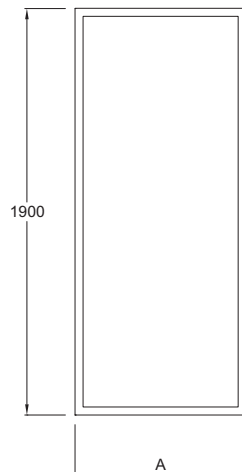

### Caractéristiques techniques

- DIMENSIONS : 190 x 90 cm
- LARGEUR MIN/MAX FIXE EN CM : 86,2 - 88,7 cm
- MONTAGE : Réversible
- HAUTEUR DES PAROIS EN CM : 190
- TYPE DE PAROI : Coulissante
- CONSEILS D'ENTRETIEN : Utiliser de l'eau tiède savonneuse pour le nettoyage. Ne pas utiliser de détergent acide ou abrasif
- OPTION : Profilé d'extension 15 mm
- TYPE D'INSTALLATION : En angle
- LARGEUR MIN/MAX D'ACCÈS AVEC PORTE AVEC FIXE EN CM : 86,2 - 88,7 cm
- ÉPAISSEUR DE VERRE EN MM : 6
- COMPENSATION MURALE EN MM : 25
- CONFIGURATION : Espace fermé
- ADAPTABILITÉ : Installation en angle avec portes Serenity (hors quart de rond et accès d'angle)

### Dessin technique

PANNEAUX FIXES			
	E14F70	E14F80	E14F90
Mm	700	800	900
A mini/maxi	662 / 687	762 / 787	862 / 887

Descriptif CCTP : Paroi latérale fixe. E14F90. Collection : SERENITY. DIMENSIONS : 190 x 90 cm. TYPE D'INSTALLATION : En angle. LARGEUR MIN/MAX FIXE EN CM : 86,2 - 88,7 cm. LARGEUR MIN/MAX D'ACCÈS AVEC PORTE AVEC FIXE EN CM : 86,2 - 88,7 cm. MONTAGE : Réversible. ÉPAISSEUR DE VERRE EN MM : 6. HAUTEUR DES PAROIS EN CM : 190. COMPENSATION MURALE EN MM : 25. TYPE DE PAROI : Coulissante. CONFIGURATION : Espace fermé. CONSEILS D'ENTRETIEN : Utiliser de l'eau tiède savonneuse pour le nettoyage. Ne pas utiliser de détergent acide ou abrasif. ADAPTABILITÉ : Installation en angle avec portes Serenity (hors quart de rond et accès d'angle). OPTION : Profilé d'extension 15 mm.